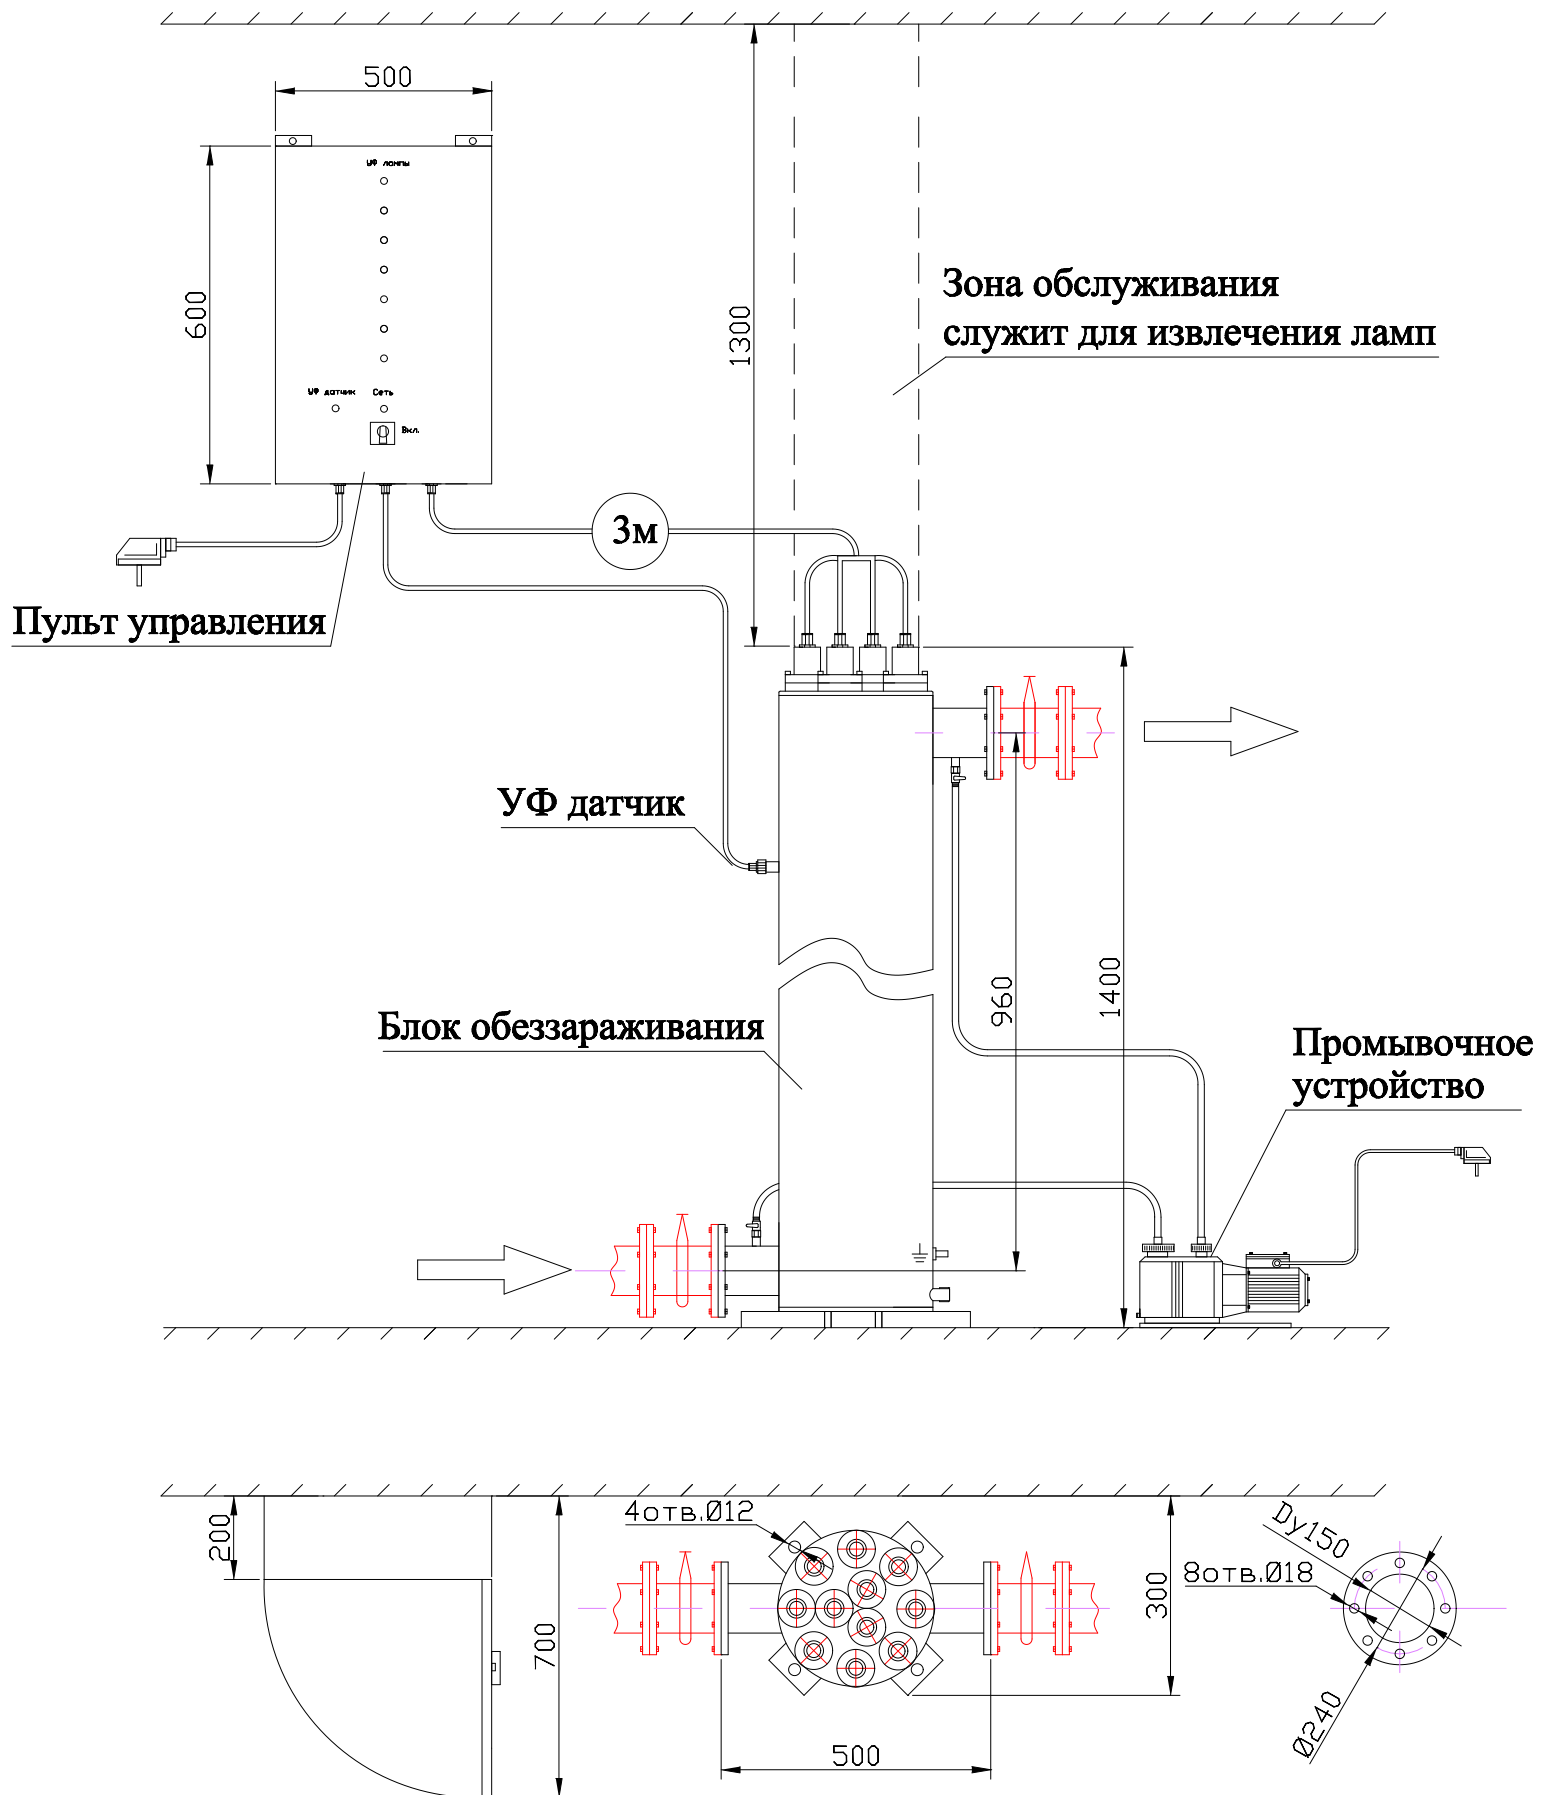

МОНТАЖНЫЙ ЧЕРТЕЖ УСТАНОВКИ ОДВ-100 ВЕРТИКАЛЬНОЕ РАСПОЛОЖЕНИЕ

МОНТАЖНЫЙ ЧЕРТЕЖ УСТАНОВКИ ОДВ-100 ГОРИЗОНТАЛЬНОЕ РАСПОЛОЖЕНИЕ

Примечание: монтаж установки к стене или полу производится при помощи крепежных уголков находящихся на блоке обеззараживания