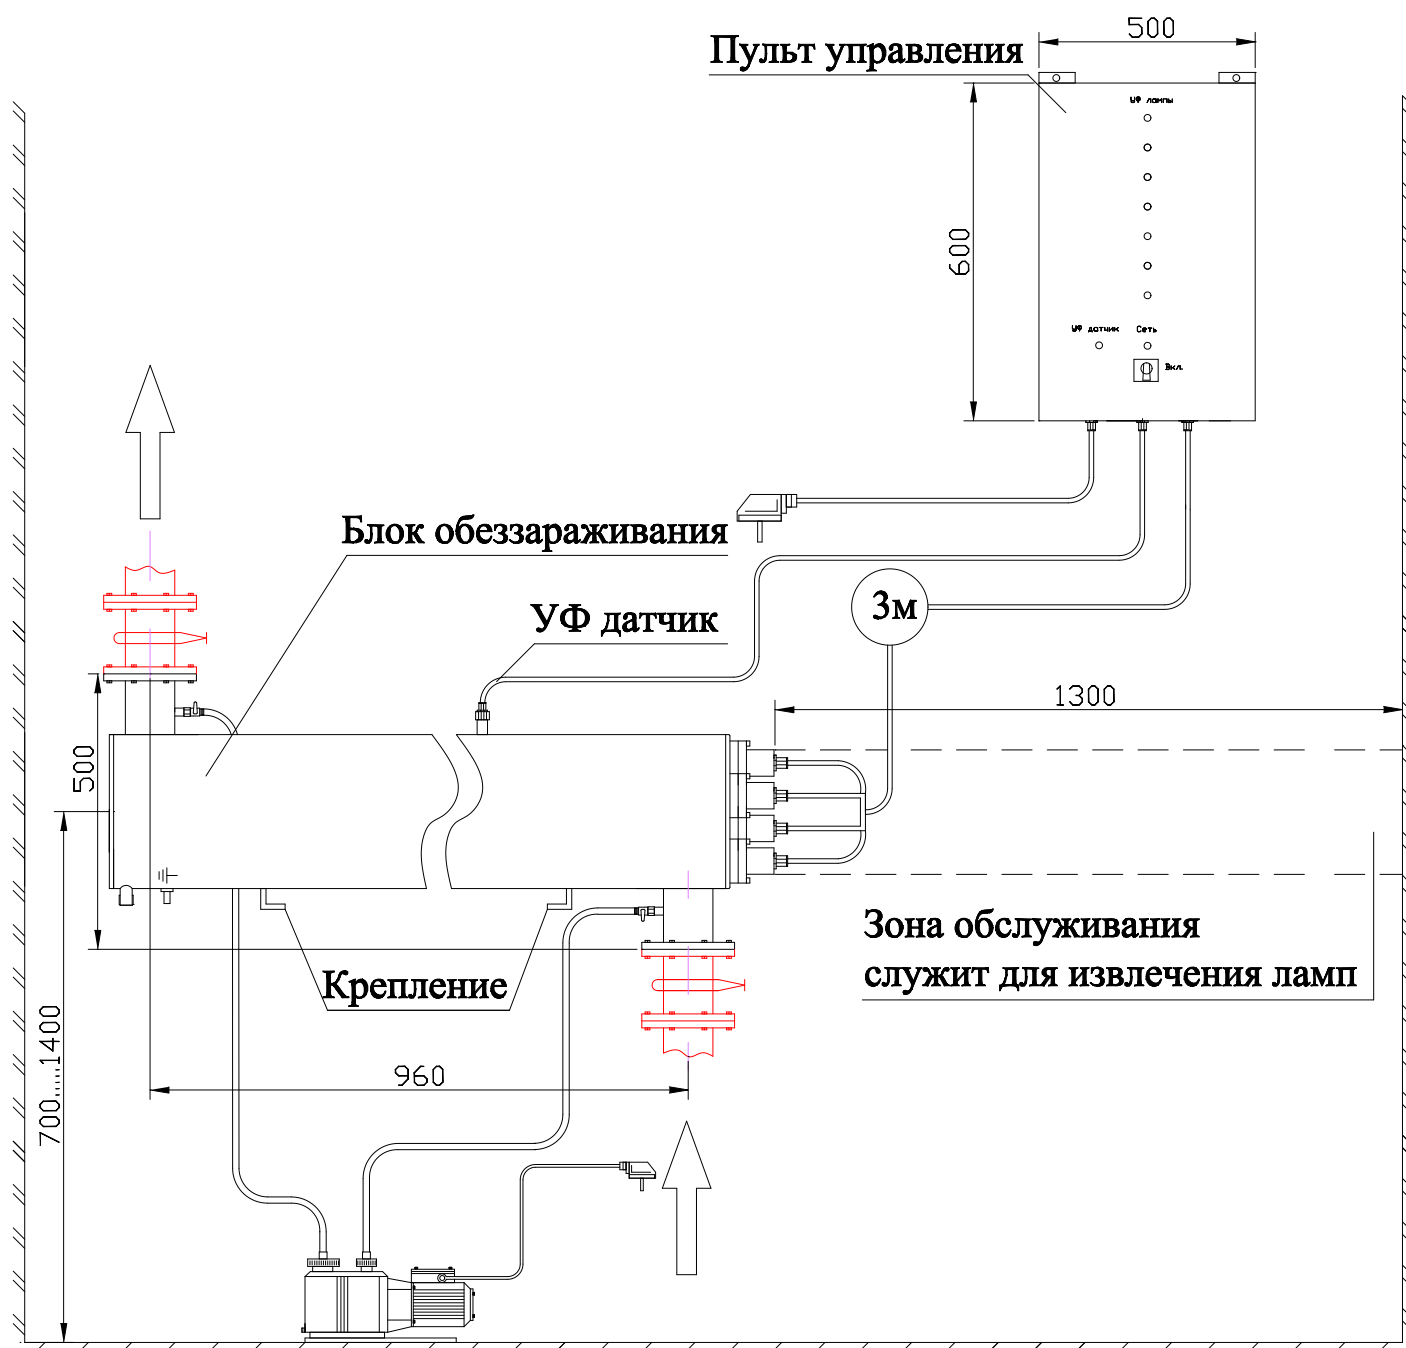

МОНТАЖНЫЙ ЧЕРТЕЖ УСТАНОВКИ ОДВ-100 ВЕРТИКАЛЬНОЕ РАСПОЛОЖЕНИЕ

МОНТАЖНЫЙ ЧЕРТЕЖ УСТАНОВКИ ОДВ-100 ГОРИЗОНТАЛЬНОЕ РАСПОЛОЖЕНИЕ

Примечание: монтаж установки к стене или полу производится при помощи крепежных уголков находящихся на блоке обеззараживания