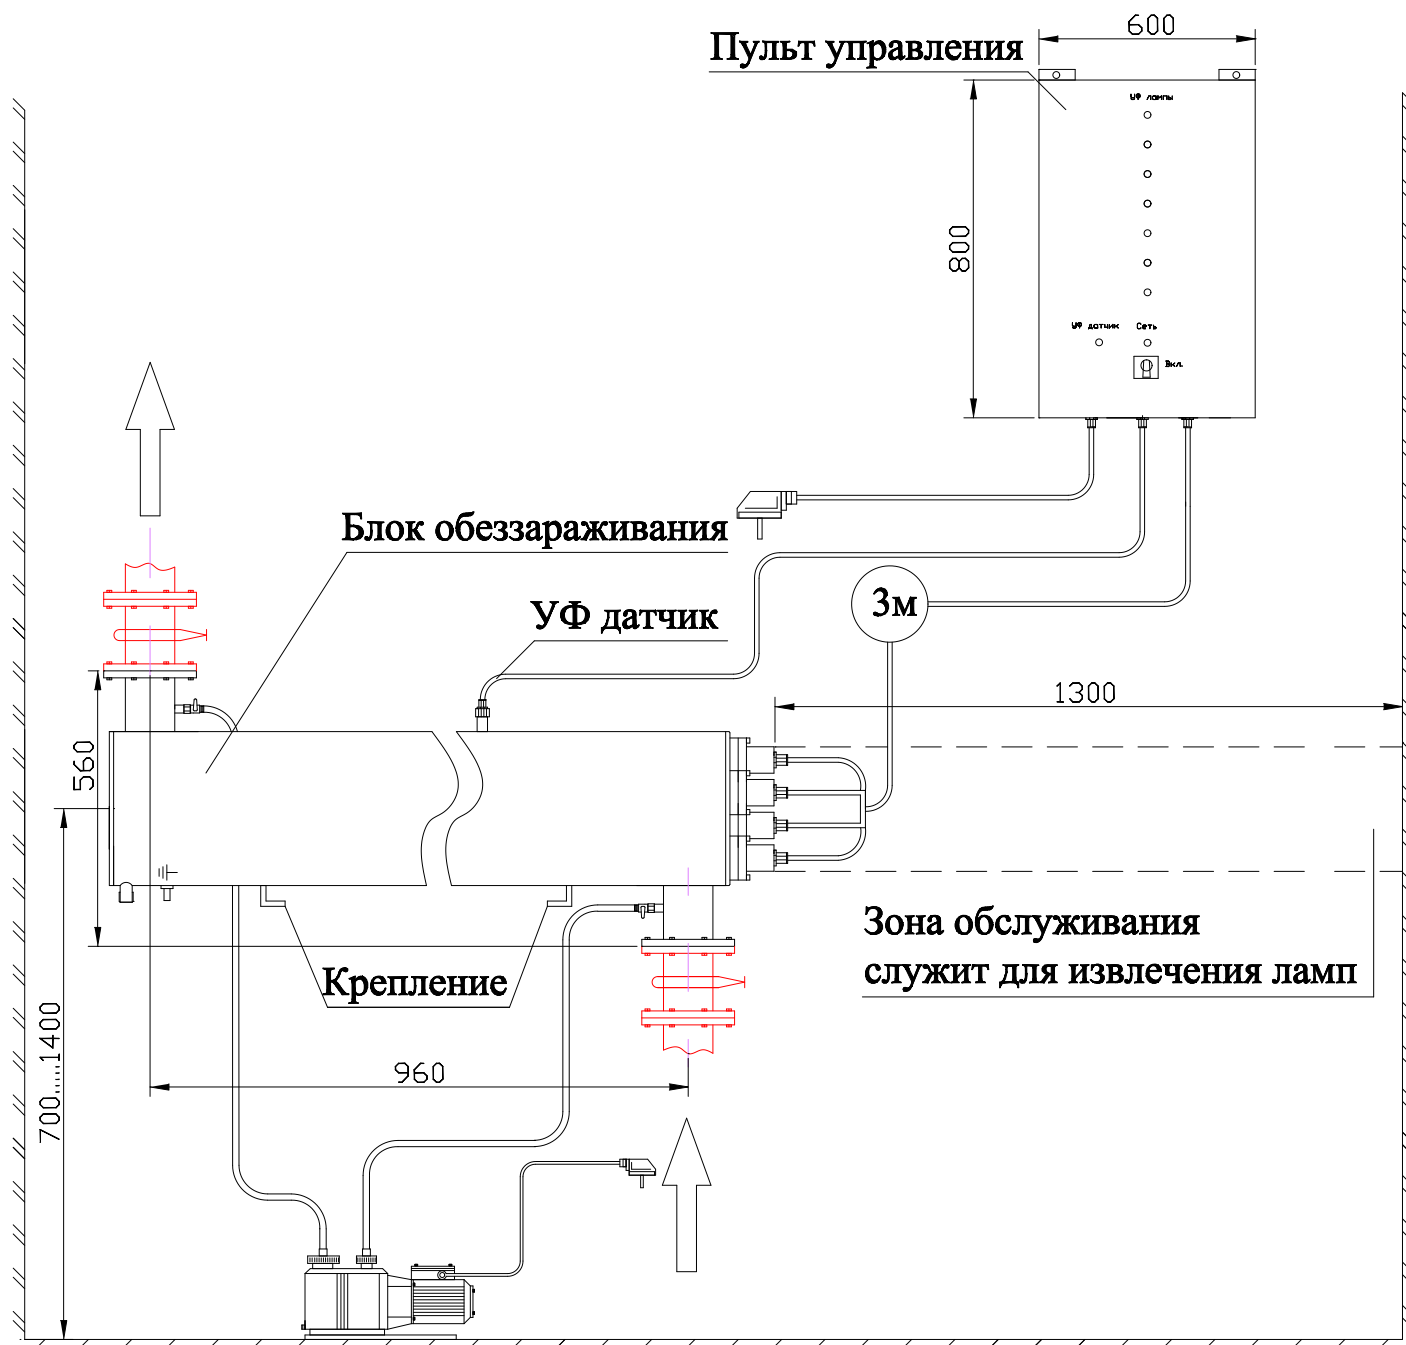

# МОНТАЖНЫЙ ЧЕРТЕЖ УСТАНОВКИ ОДВ-130 ВЕРТИКАЛЬНОЕ РАСПОЛОЖЕНИЕ

# МОНТАЖНЫЙ ЧЕРТЕЖ УСТАНОВКИ ОДВ-130 ГОРИЗОНТАЛЬНОЕ РАСПОЛОЖЕНИЕ

**Примечание: монтаж установки к стене или полу производится при помощи крепежных уголков находящихся на блоке обеззараживания**