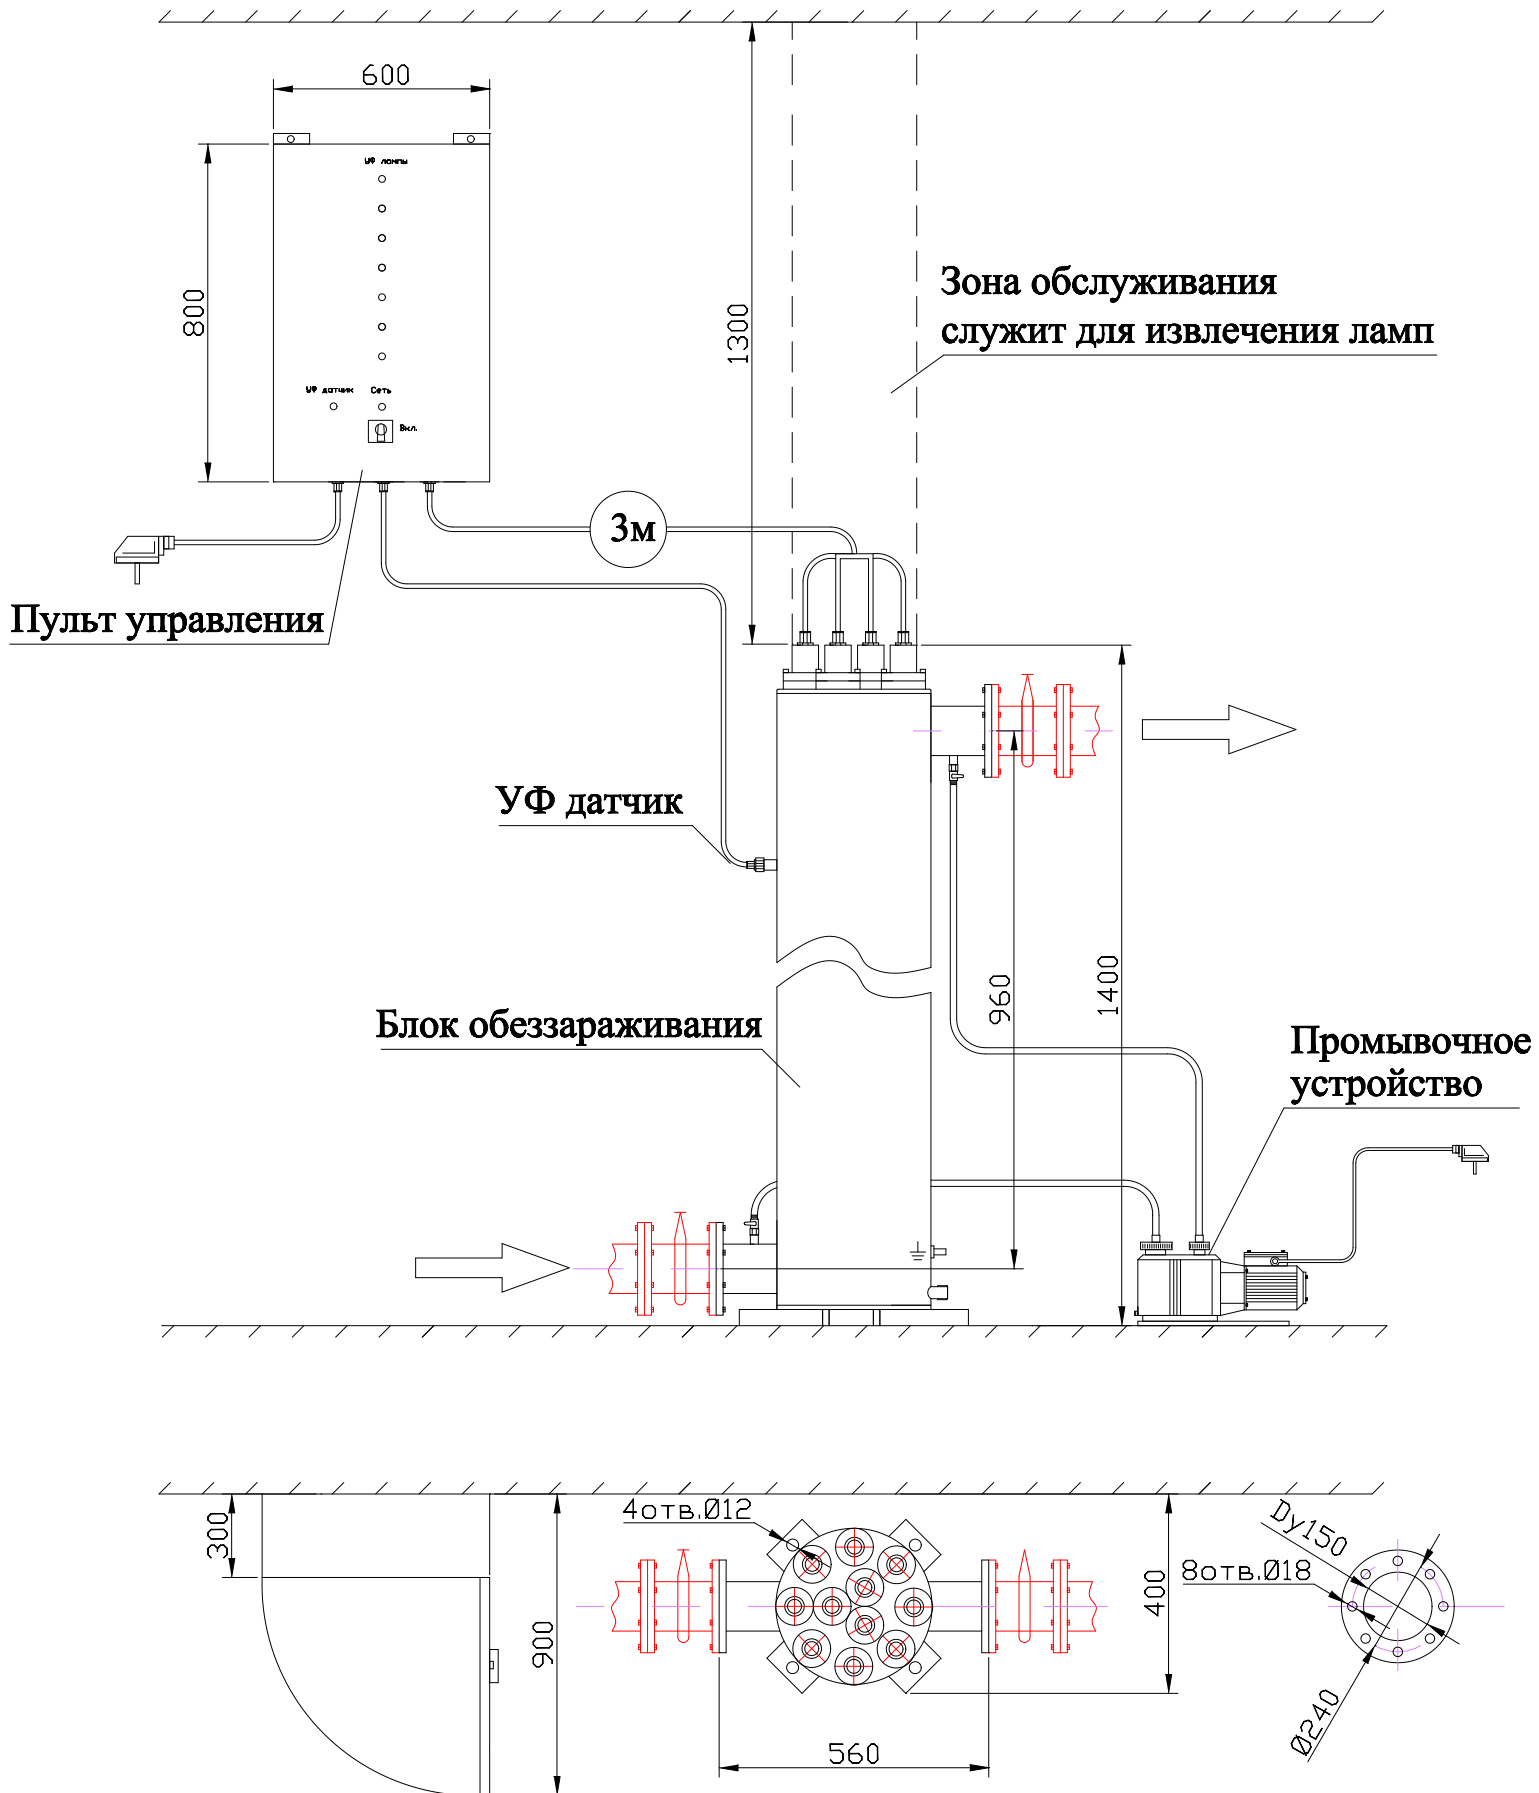

# МОНТАЖНЫЙ ЧЕРТЕЖ УСТАНОВКИ ОДВ-130 ВЕРТИКАЛЬНОЕ РАСПОЛОЖЕНИЕ

# МОНТАЖНЫЙ ЧЕРТЕЖ УСТАНОВКИ ОДВ-130 ГОРИЗОНТАЛЬНОЕ РАСПОЛОЖЕНИЕ

**Примечание: монтаж установки к стене или полу производится при помощи крепежных уголков находящихся на блоке обеззараживания**