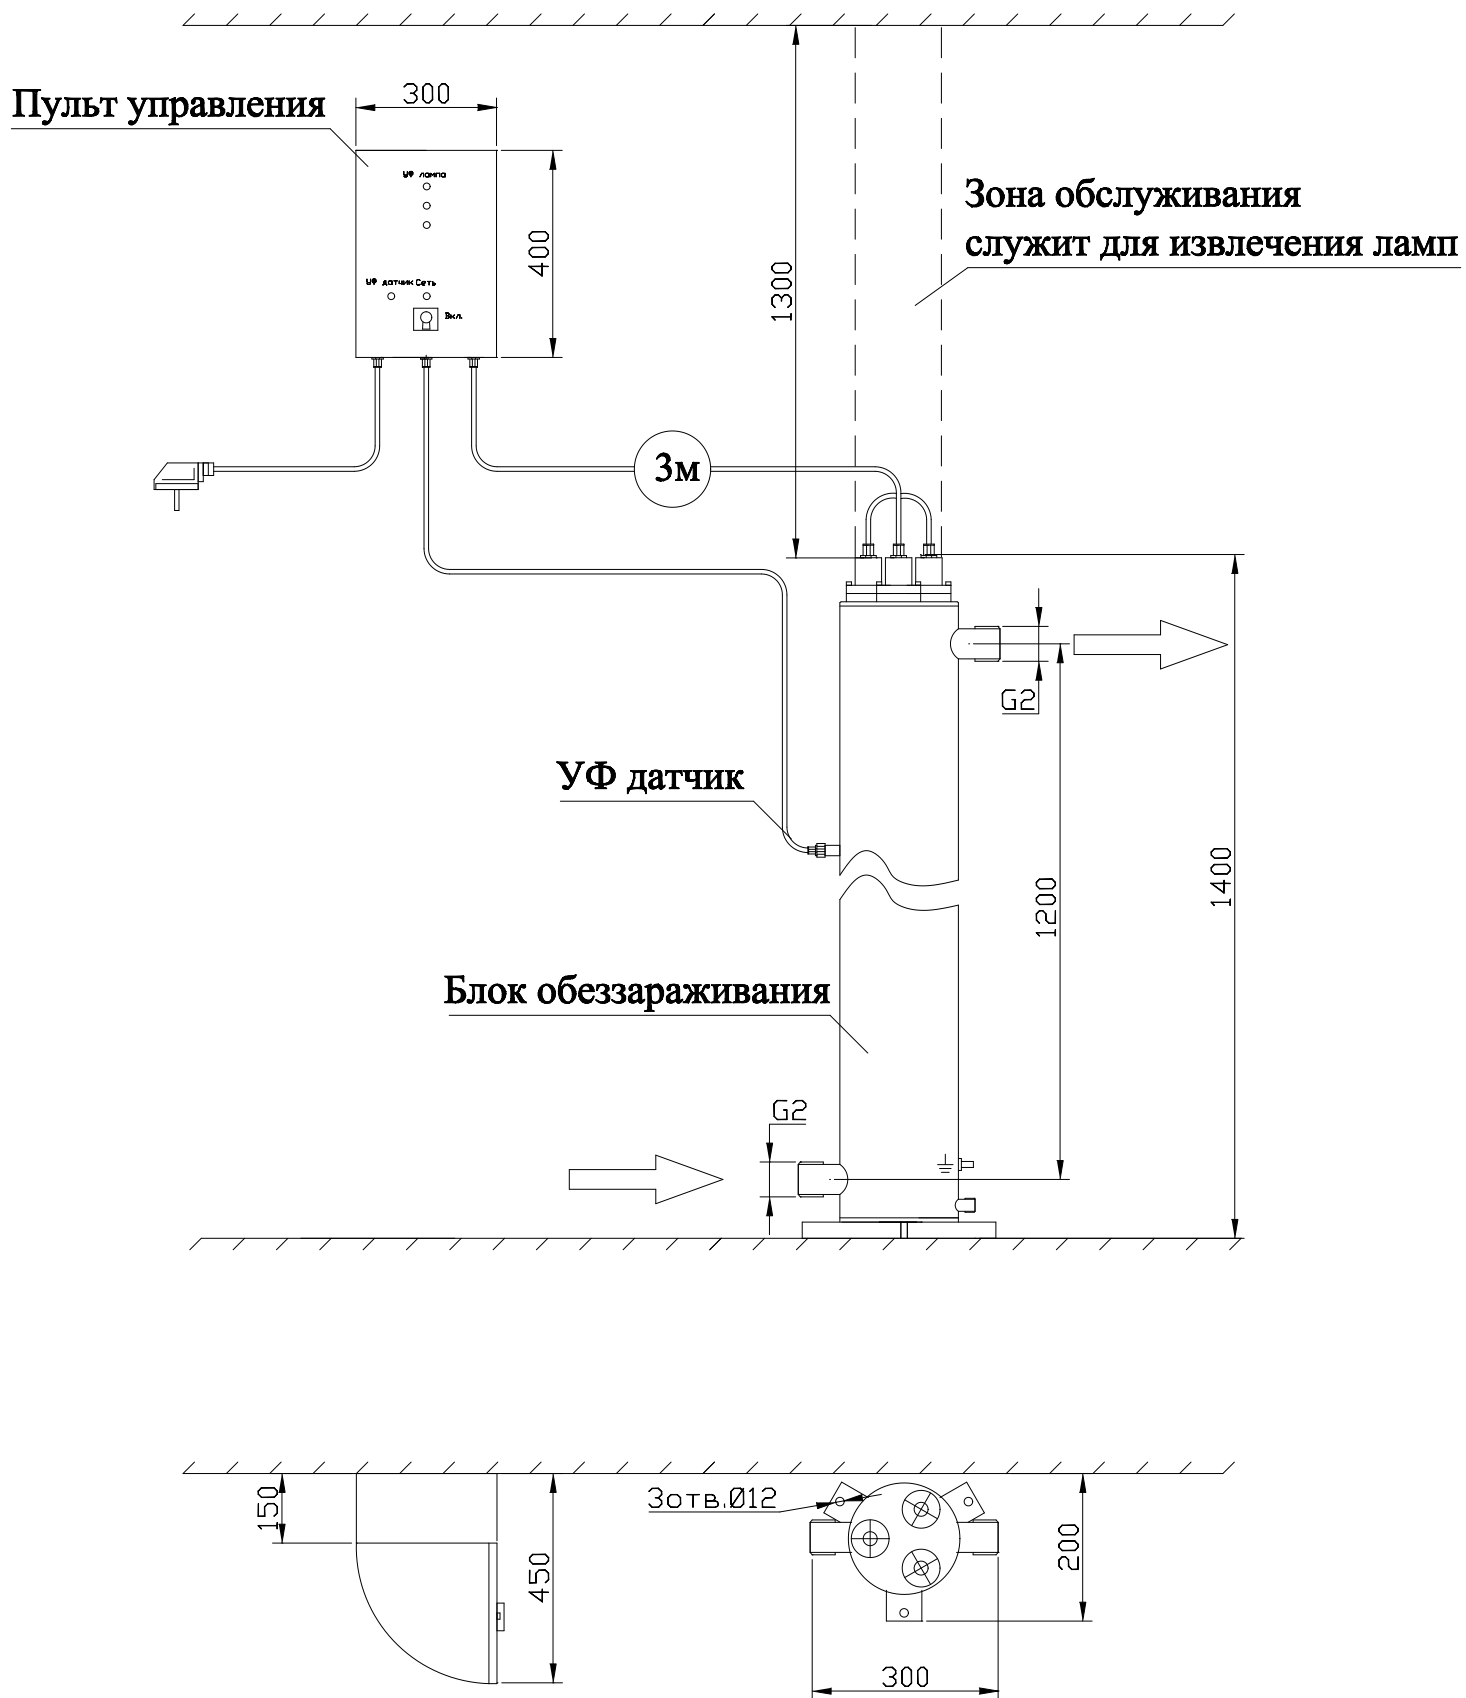

МОНТАЖНЫЙ ЧЕРТЕЖ УСТАНОВКИ ОДВ-15 ВЕРТИКАЛЬНОЕ РАСПОЛОЖЕНИЕ

МОНТАЖНЫЙ ЧЕРТЕЖ УСТАНОВКИ ОДВ-15 ГОРИЗОНТАЛЬНОЕ РАСПОЛОЖЕНИЕ

Примечание: монтаж установки к стене производится при помощи двух хомутов Ø100 мм.