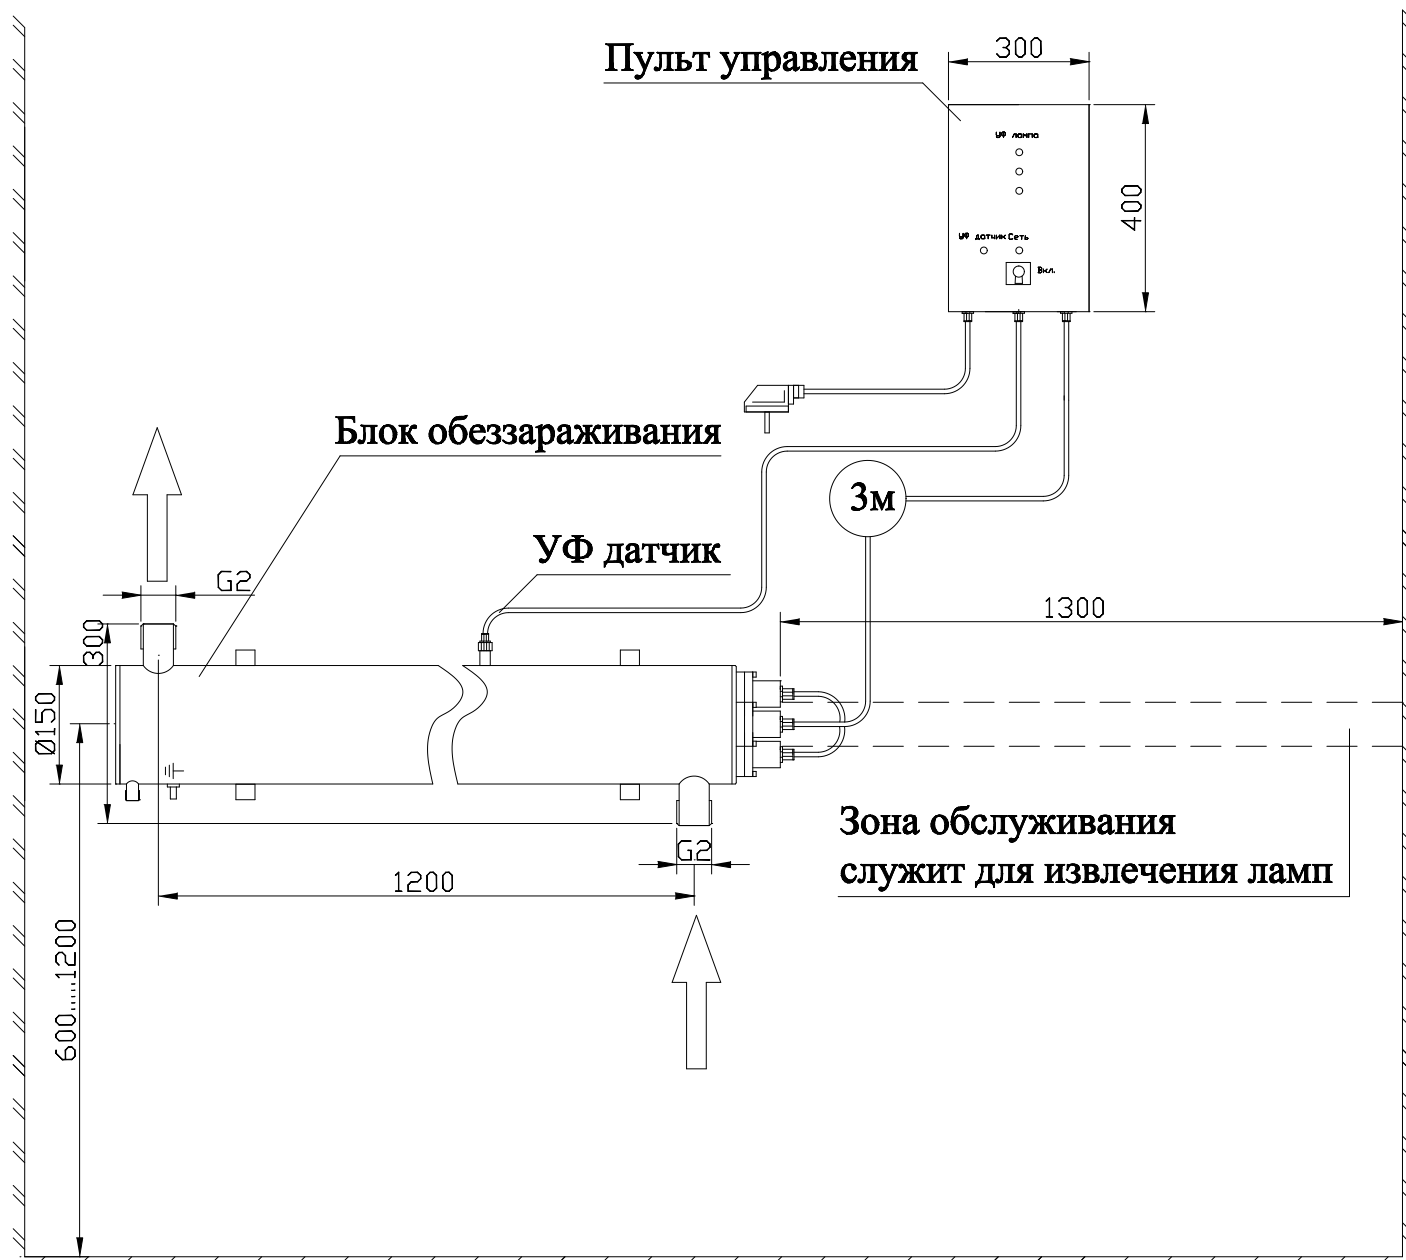

МОНТАЖНЫЙ ЧЕРТЕЖ УСТАНОВКИ ОДВ-15 ВЕРТИКАЛЬНОЕ РАСПОЛОЖЕНИЕ

МОНТАЖНЫЙ ЧЕРТЕЖ УСТАНОВКИ ОДВ-15 ГОРИЗОНТАЛЬНОЕ РАСПОЛОЖЕНИЕ

Примечание: монтаж установки к стене производится при помощи двух хомутов Ø100 мм.