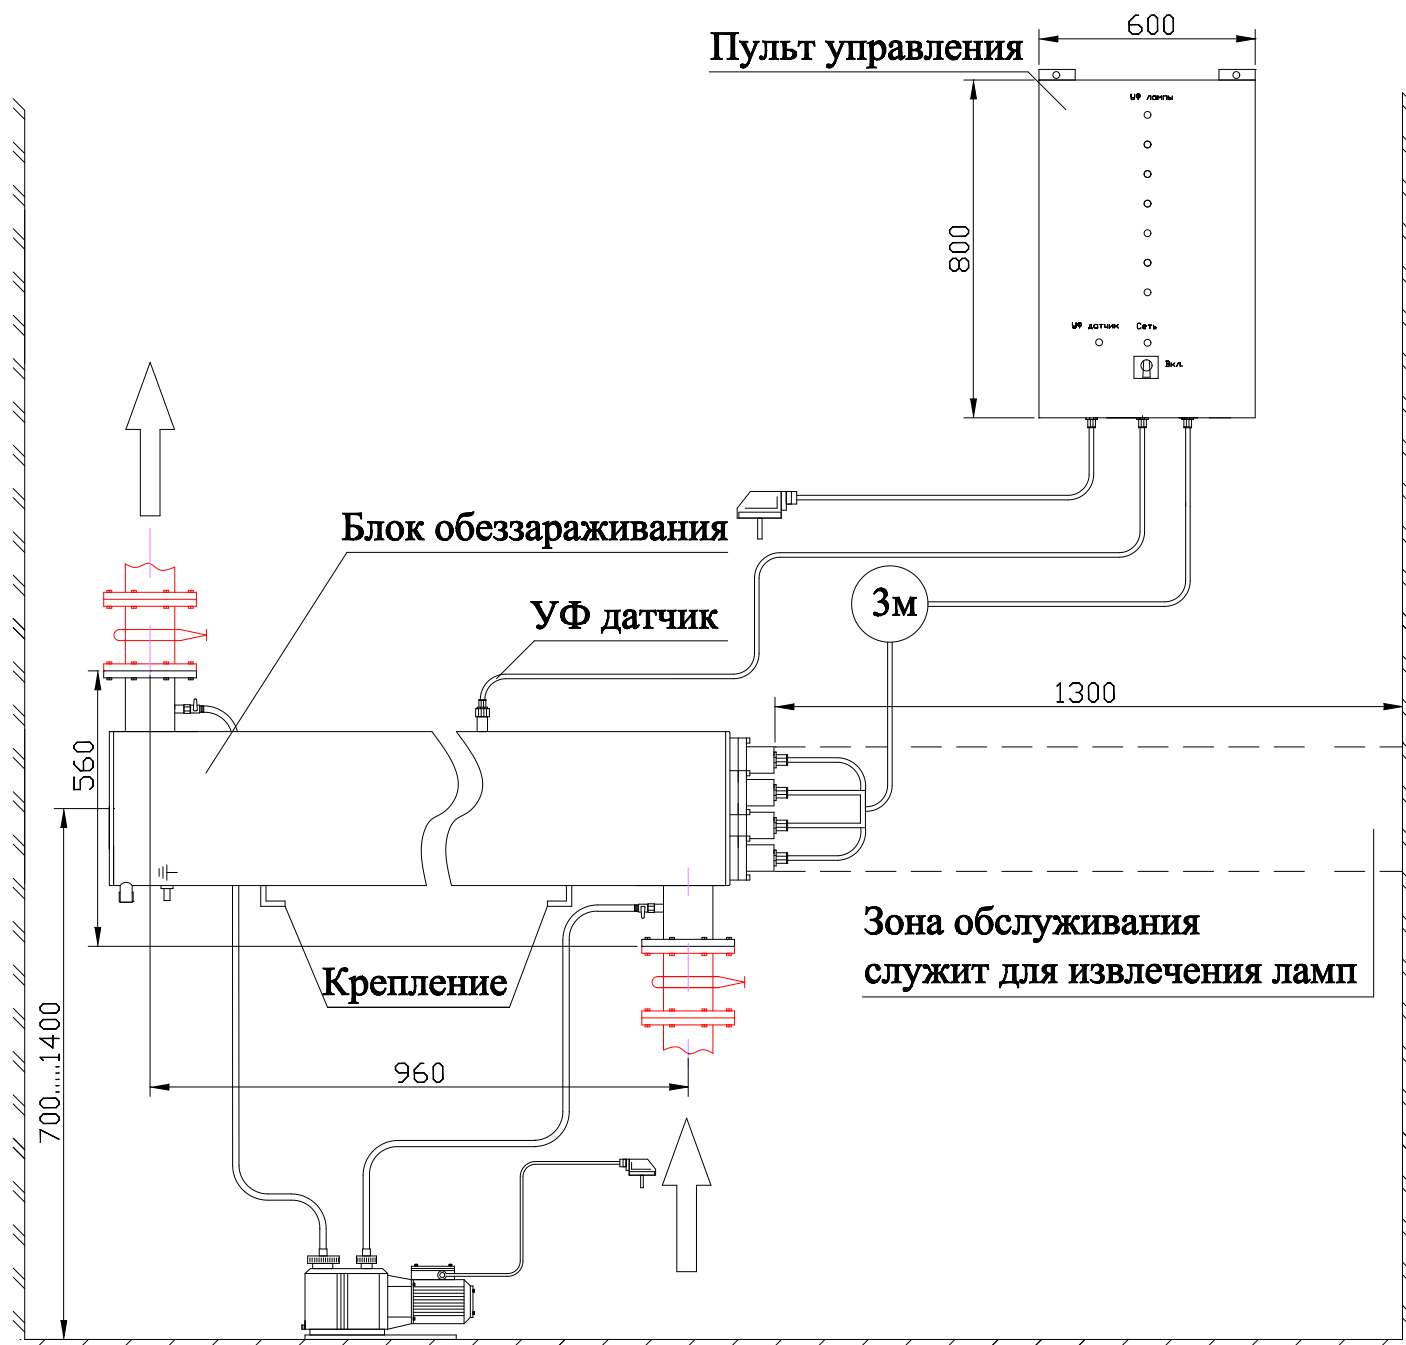

МОНТАЖНЫЙ ЧЕРТЕЖ УСТАНОВКИ ОДВ-150 ВЕРТИКАЛЬНОЕ РАСПОЛОЖЕНИЕ

МОНТАЖНЫЙ ЧЕРТЕЖ УСТАНОВКИ ОДВ-150 ГОРИЗОНТАЛЬНОЕ РАСПОЛОЖЕНИЕ

Примечание: монтаж установки к стене или полу производится при помощи крепежных уголков находящихся на блоке обеззараживания