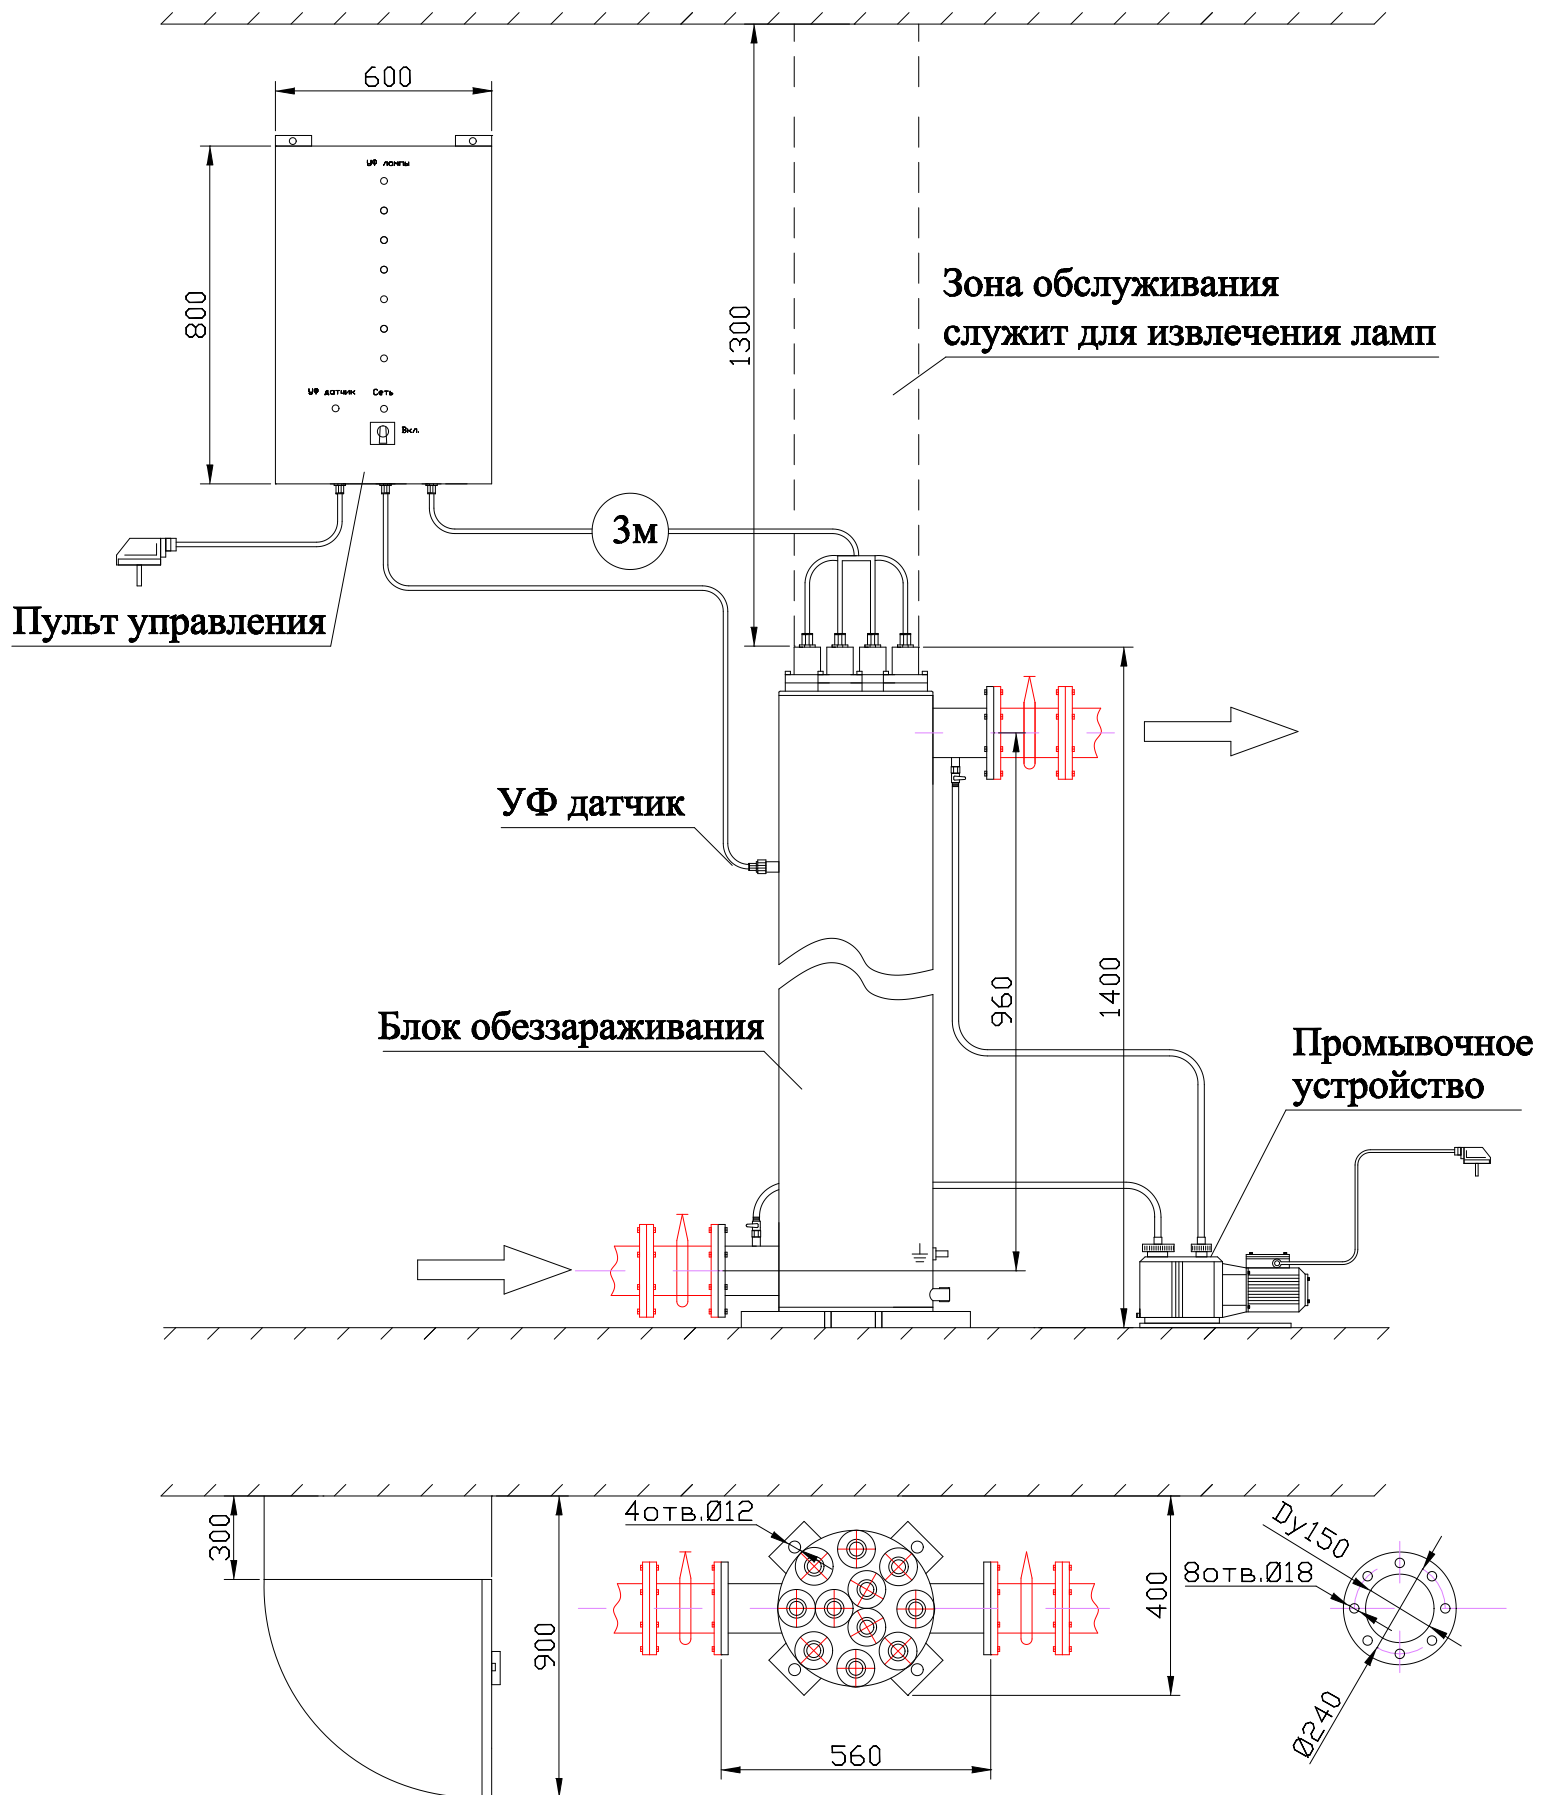

МОНТАЖНЫЙ ЧЕРТЕЖ УСТАНОВКИ ОДВ-150 ВЕРТИКАЛЬНОЕ РАСПОЛОЖЕНИЕ

МОНТАЖНЫЙ ЧЕРТЕЖ УСТАНОВКИ ОДВ-150 ГОРИЗОНТАЛЬНОЕ РАСПОЛОЖЕНИЕ

Примечание: монтаж установки к стене или полу производится при помощи крепежных уголков находящихся на блоке обеззараживания