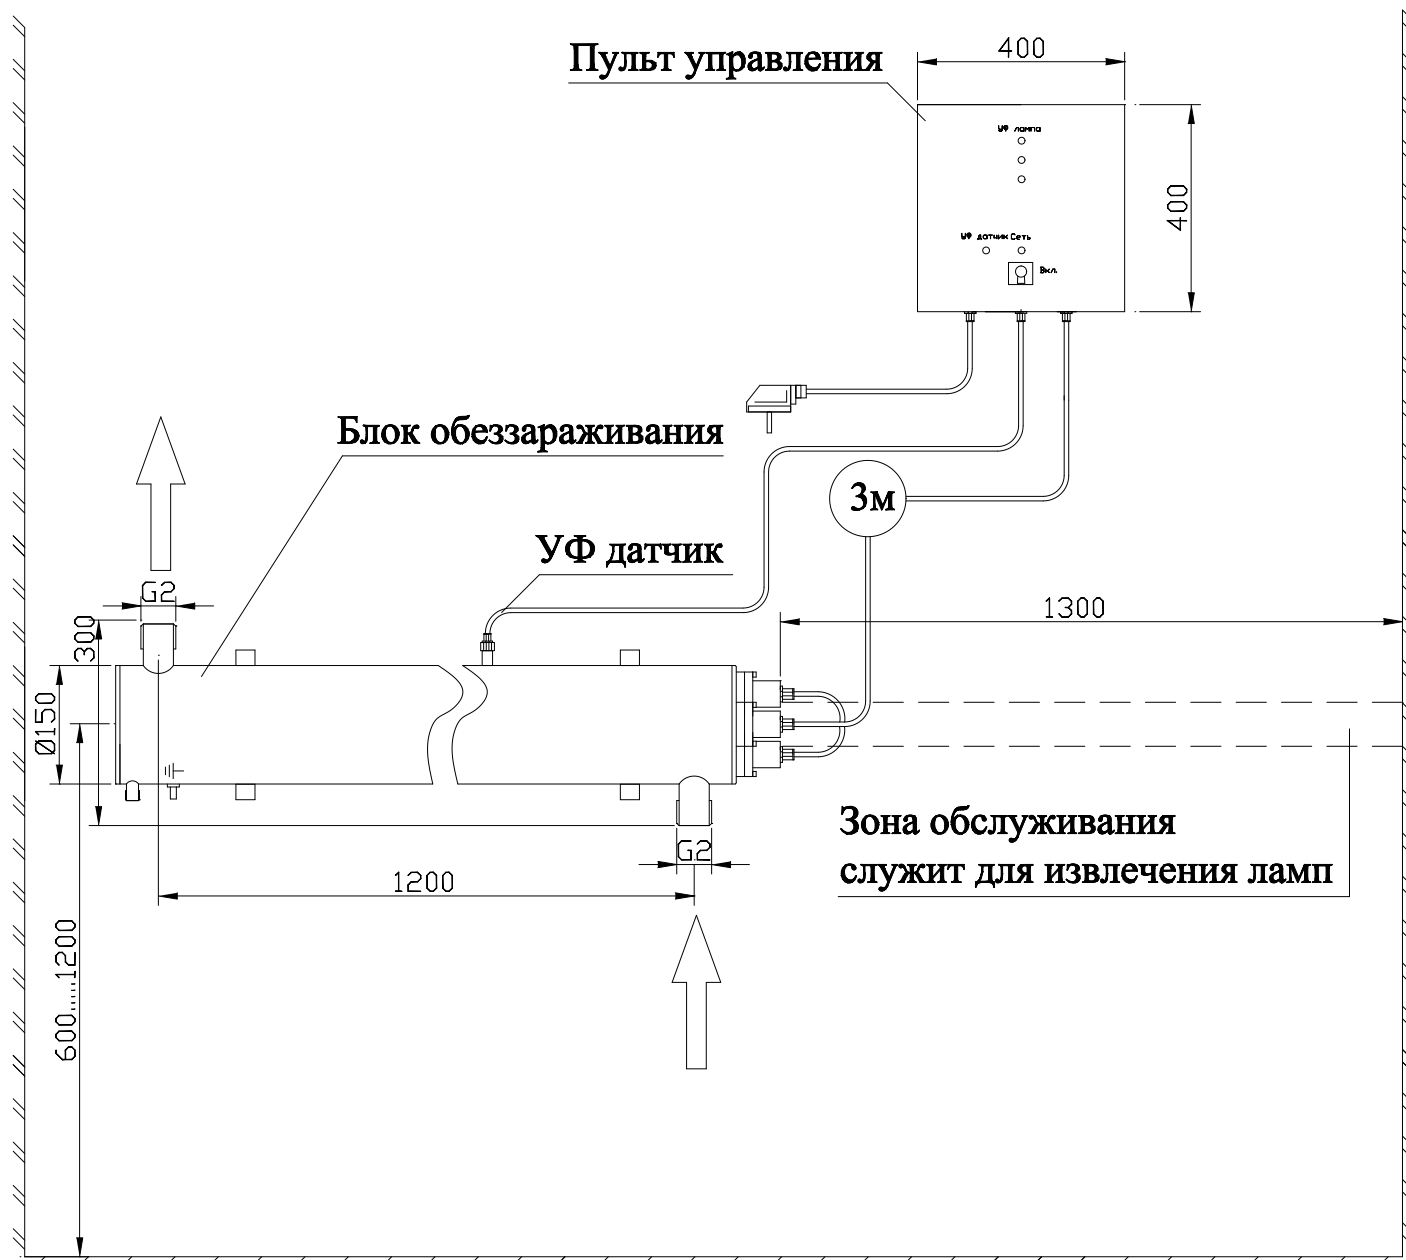

МОНТАЖНЫЙ ЧЕРТЕЖ УСТАНОВКИ ОДВ-20 ВЕРТИКАЛЬНОЕ РАСПОЛОЖЕНИЕ

МОНТАЖНЫЙ ЧЕРТЕЖ УСТАНОВКИ ОДВ-20 ГОРИЗОНТАЛЬНОЕ РАСПОЛОЖЕНИЕ

Примечание: монтаж установки к стене производится при помощи двух хомутов Ø150 мм.