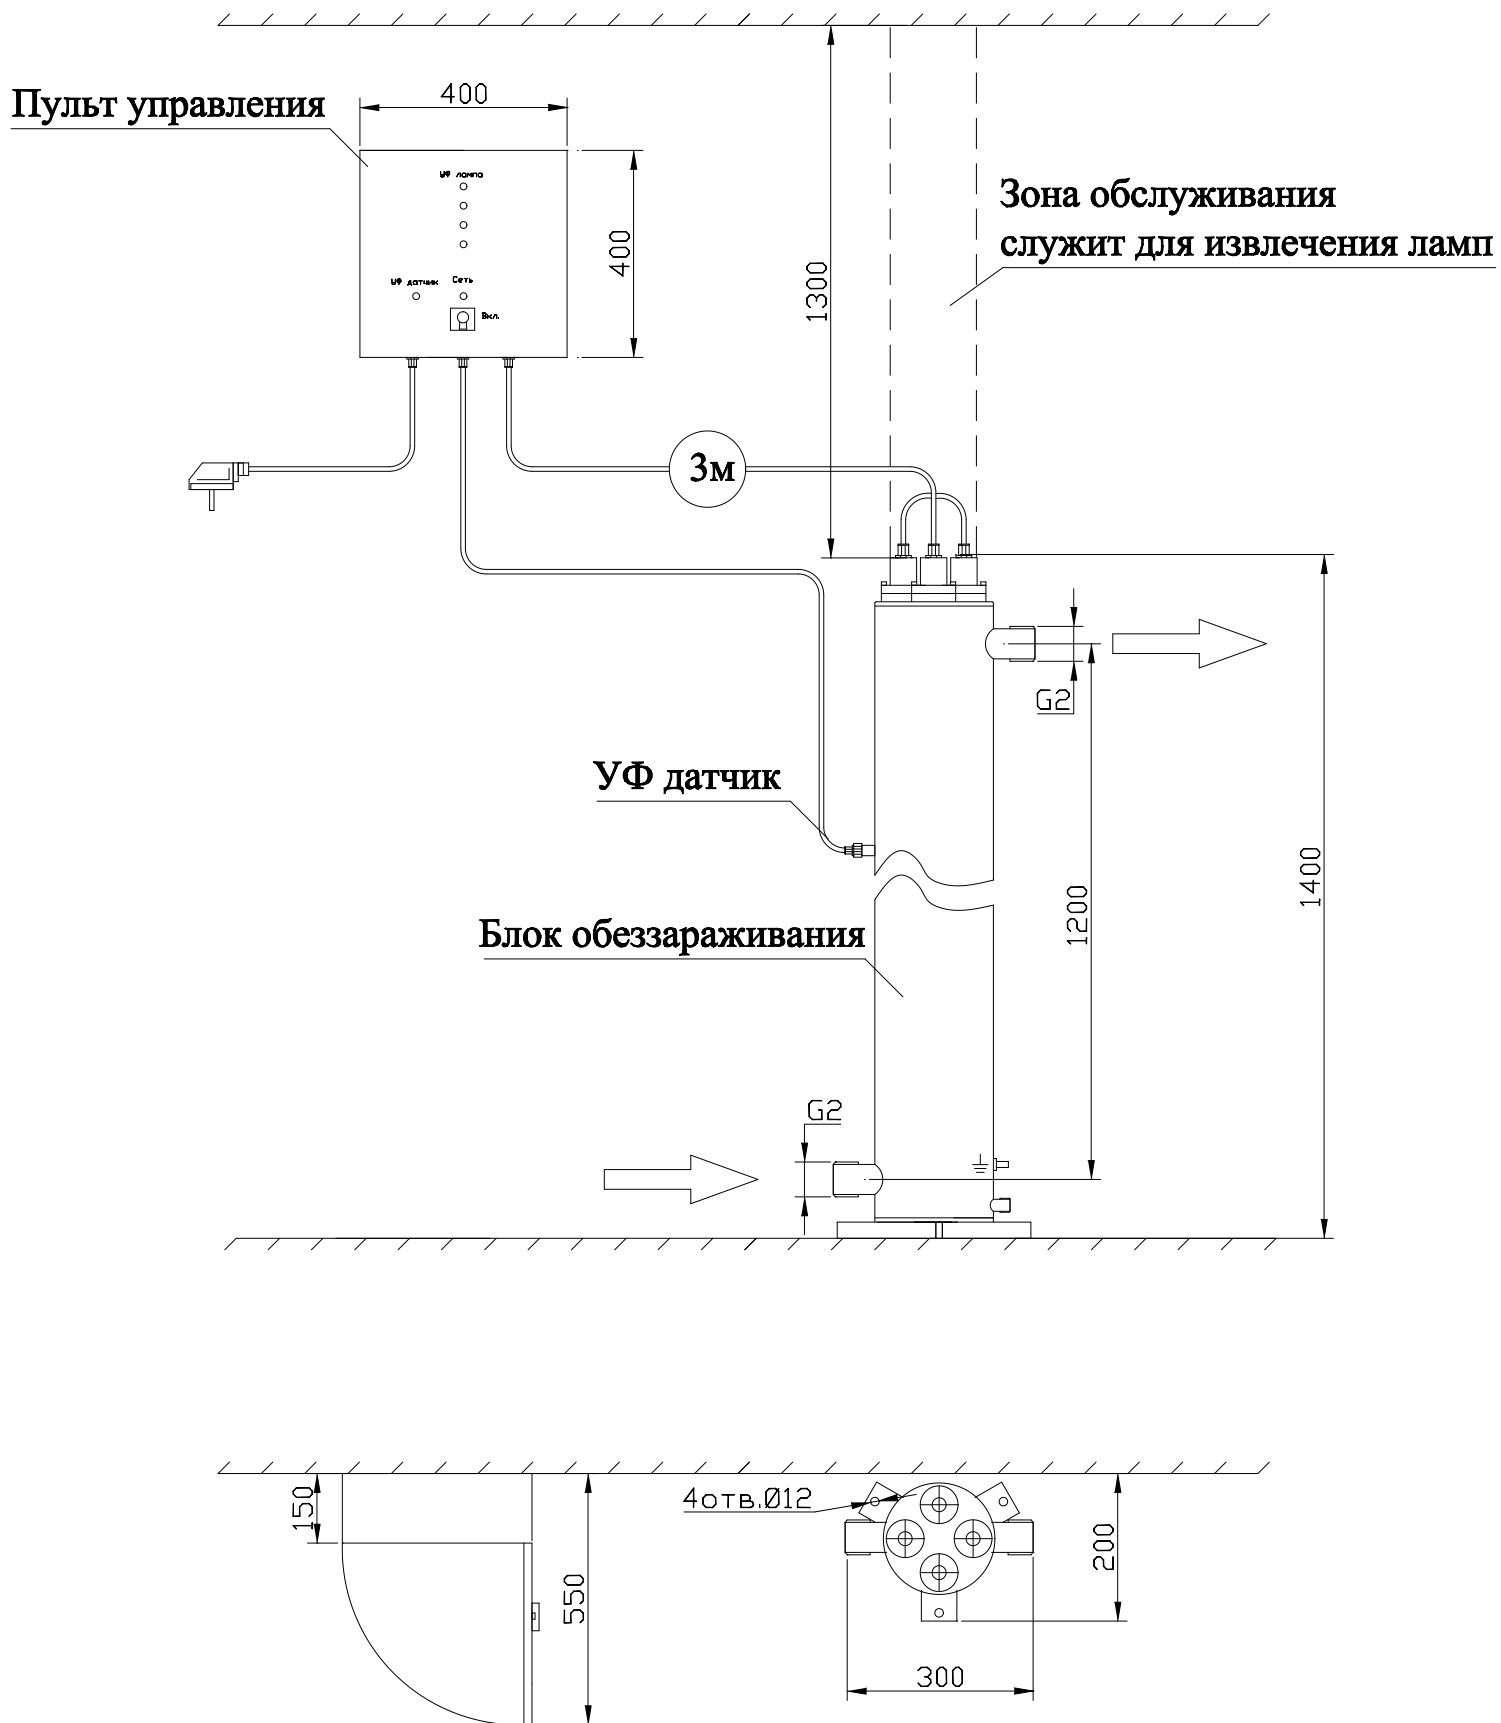

МОНТАЖНЫЙ ЧЕРТЕЖ УСТАНОВКИ ОДВ-20 ВЕРТИКАЛЬНОЕ РАСПОЛОЖЕНИЕ

МОНТАЖНЫЙ ЧЕРТЕЖ УСТАНОВКИ ОДВ-20 ГОРИЗОНТАЛЬНОЕ РАСПОЛОЖЕНИЕ

Примечание: монтаж установки к стене производится при помощи двух хомутов Ø150 мм.