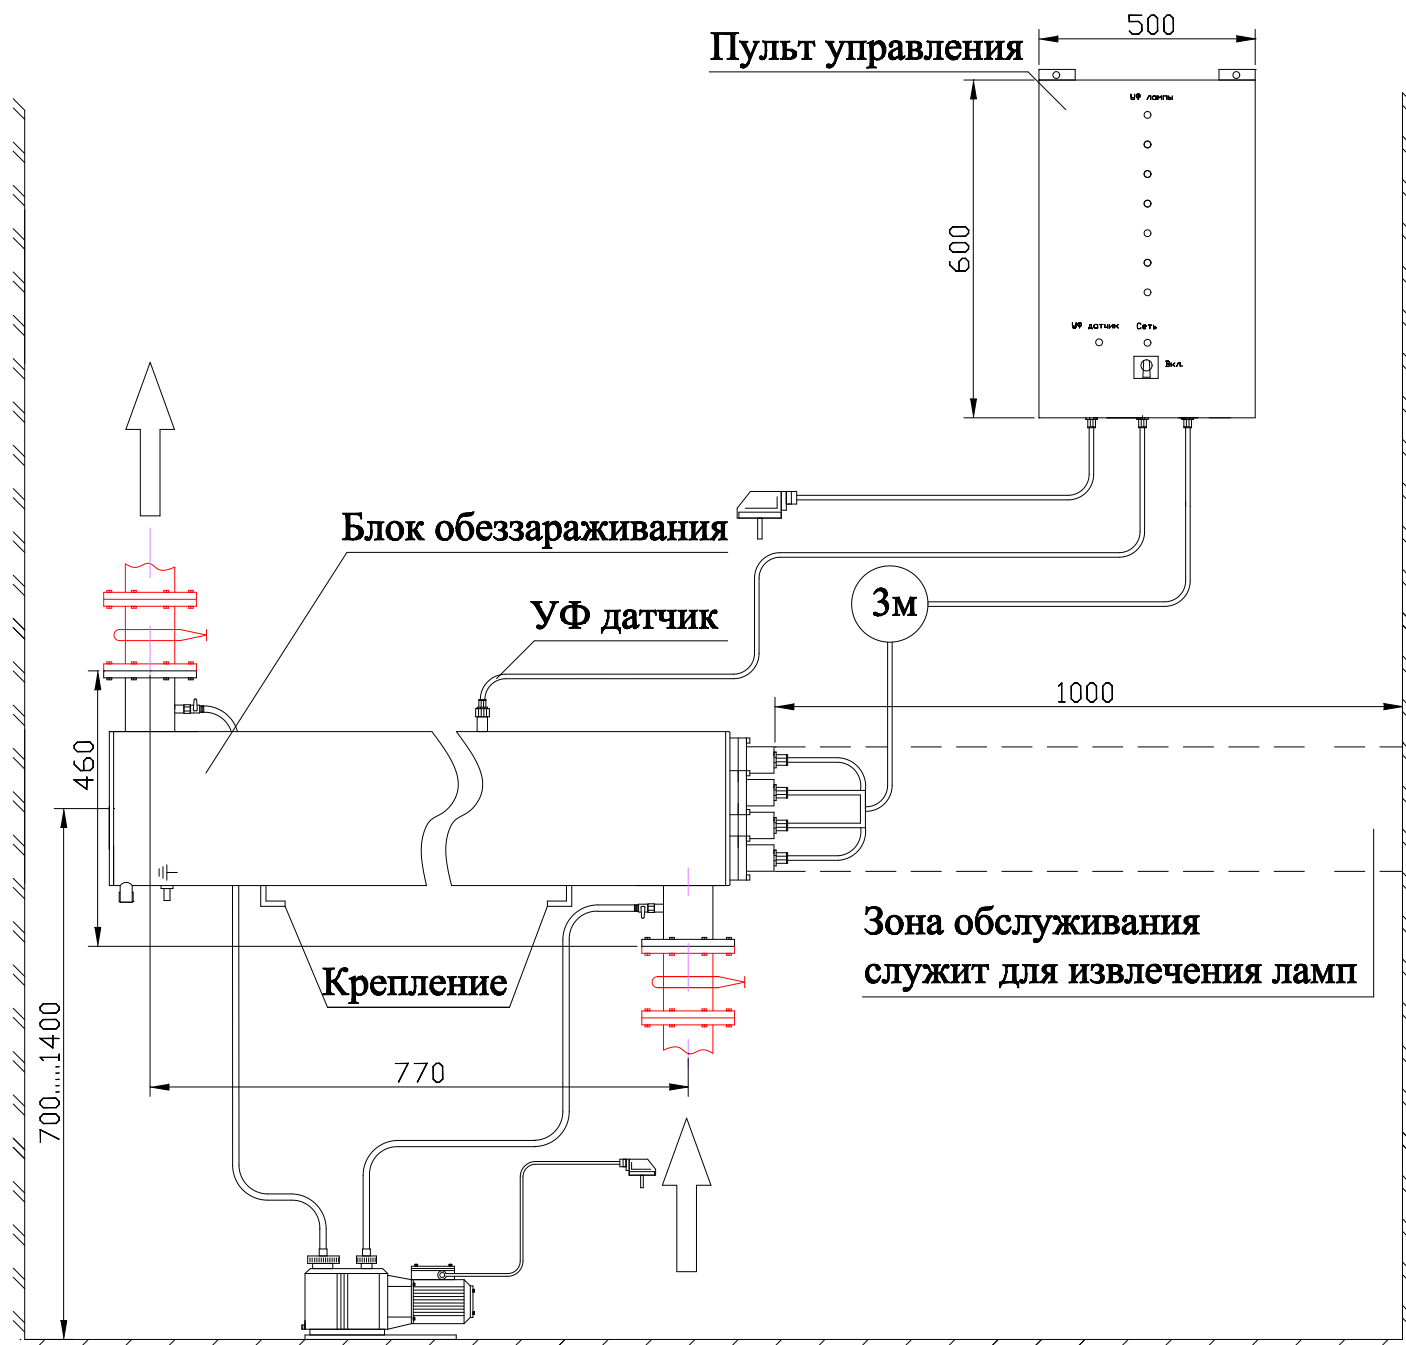

МОНТАЖНЫЙ ЧЕРТЕЖ УСТАНОВКИ ОДВ-30 ВЕРТИКАЛЬНОЕ РАСПОЛОЖЕНИЕ

МОНТАЖНЫЙ ЧЕРТЕЖ УСТАНОВКИ ОДВ-30 ГОРИЗОНТАЛЬНОЕ РАСПОЛОЖЕНИЕ

Примечание: монтаж установки к стене или полу производится при помощи крепежных уголков находящихся на блоке обеззараживания