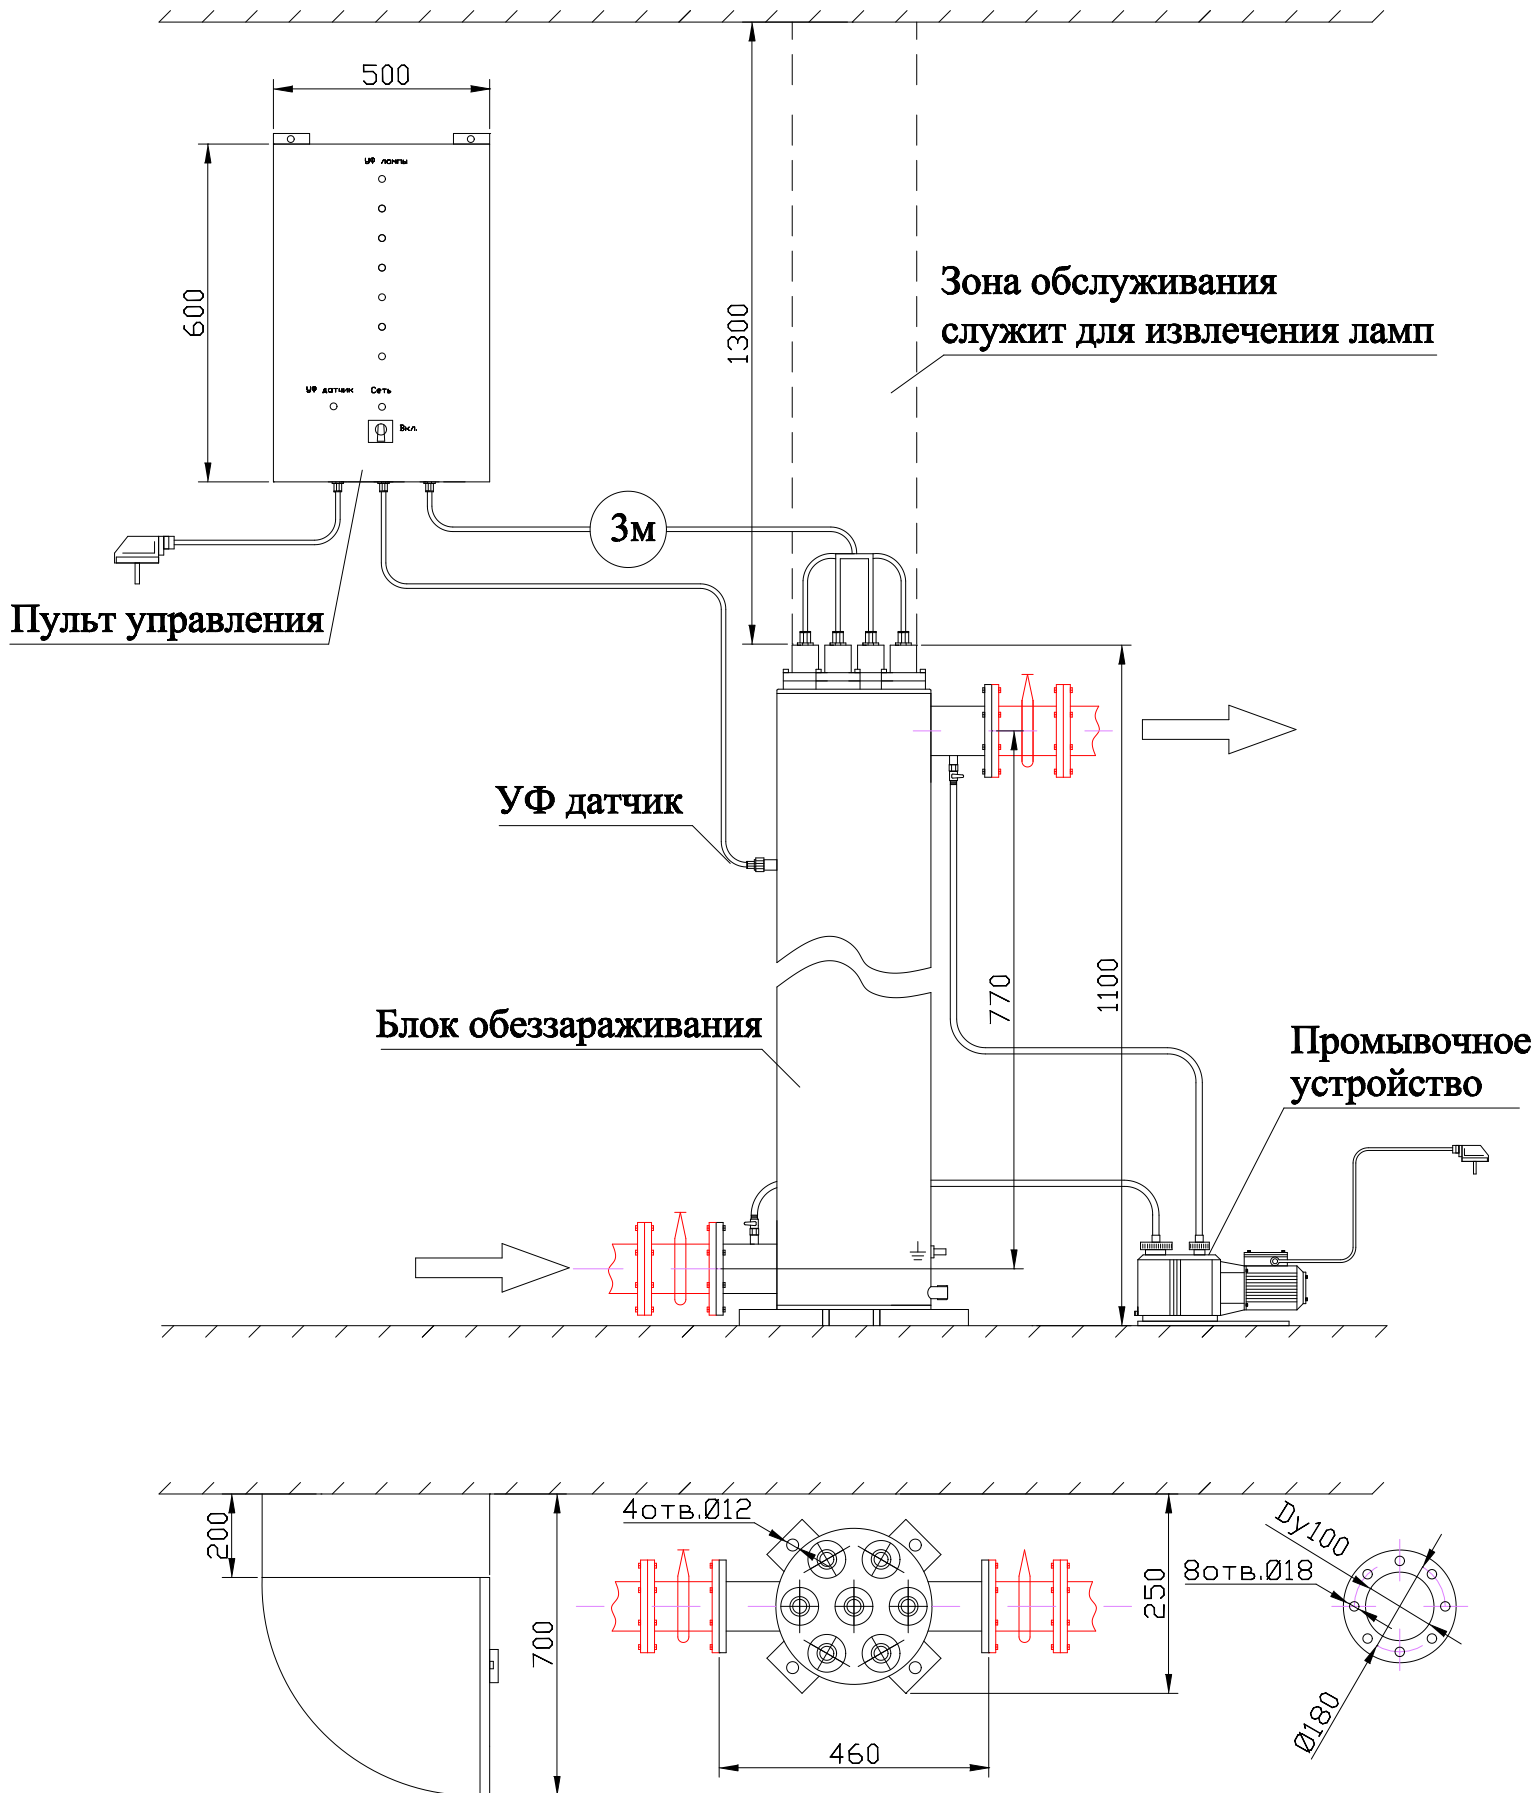

МОНТАЖНЫЙ ЧЕРТЕЖ УСТАНОВКИ ОДВ-30 ВЕРТИКАЛЬНОЕ РАСПОЛОЖЕНИЕ

МОНТАЖНЫЙ ЧЕРТЕЖ УСТАНОВКИ ОДВ-30 ГОРИЗОНТАЛЬНОЕ РАСПОЛОЖЕНИЕ

Примечание: монтаж установки к стене или полу производится при помощи крепежных уголков находящихся на блоке обеззараживания