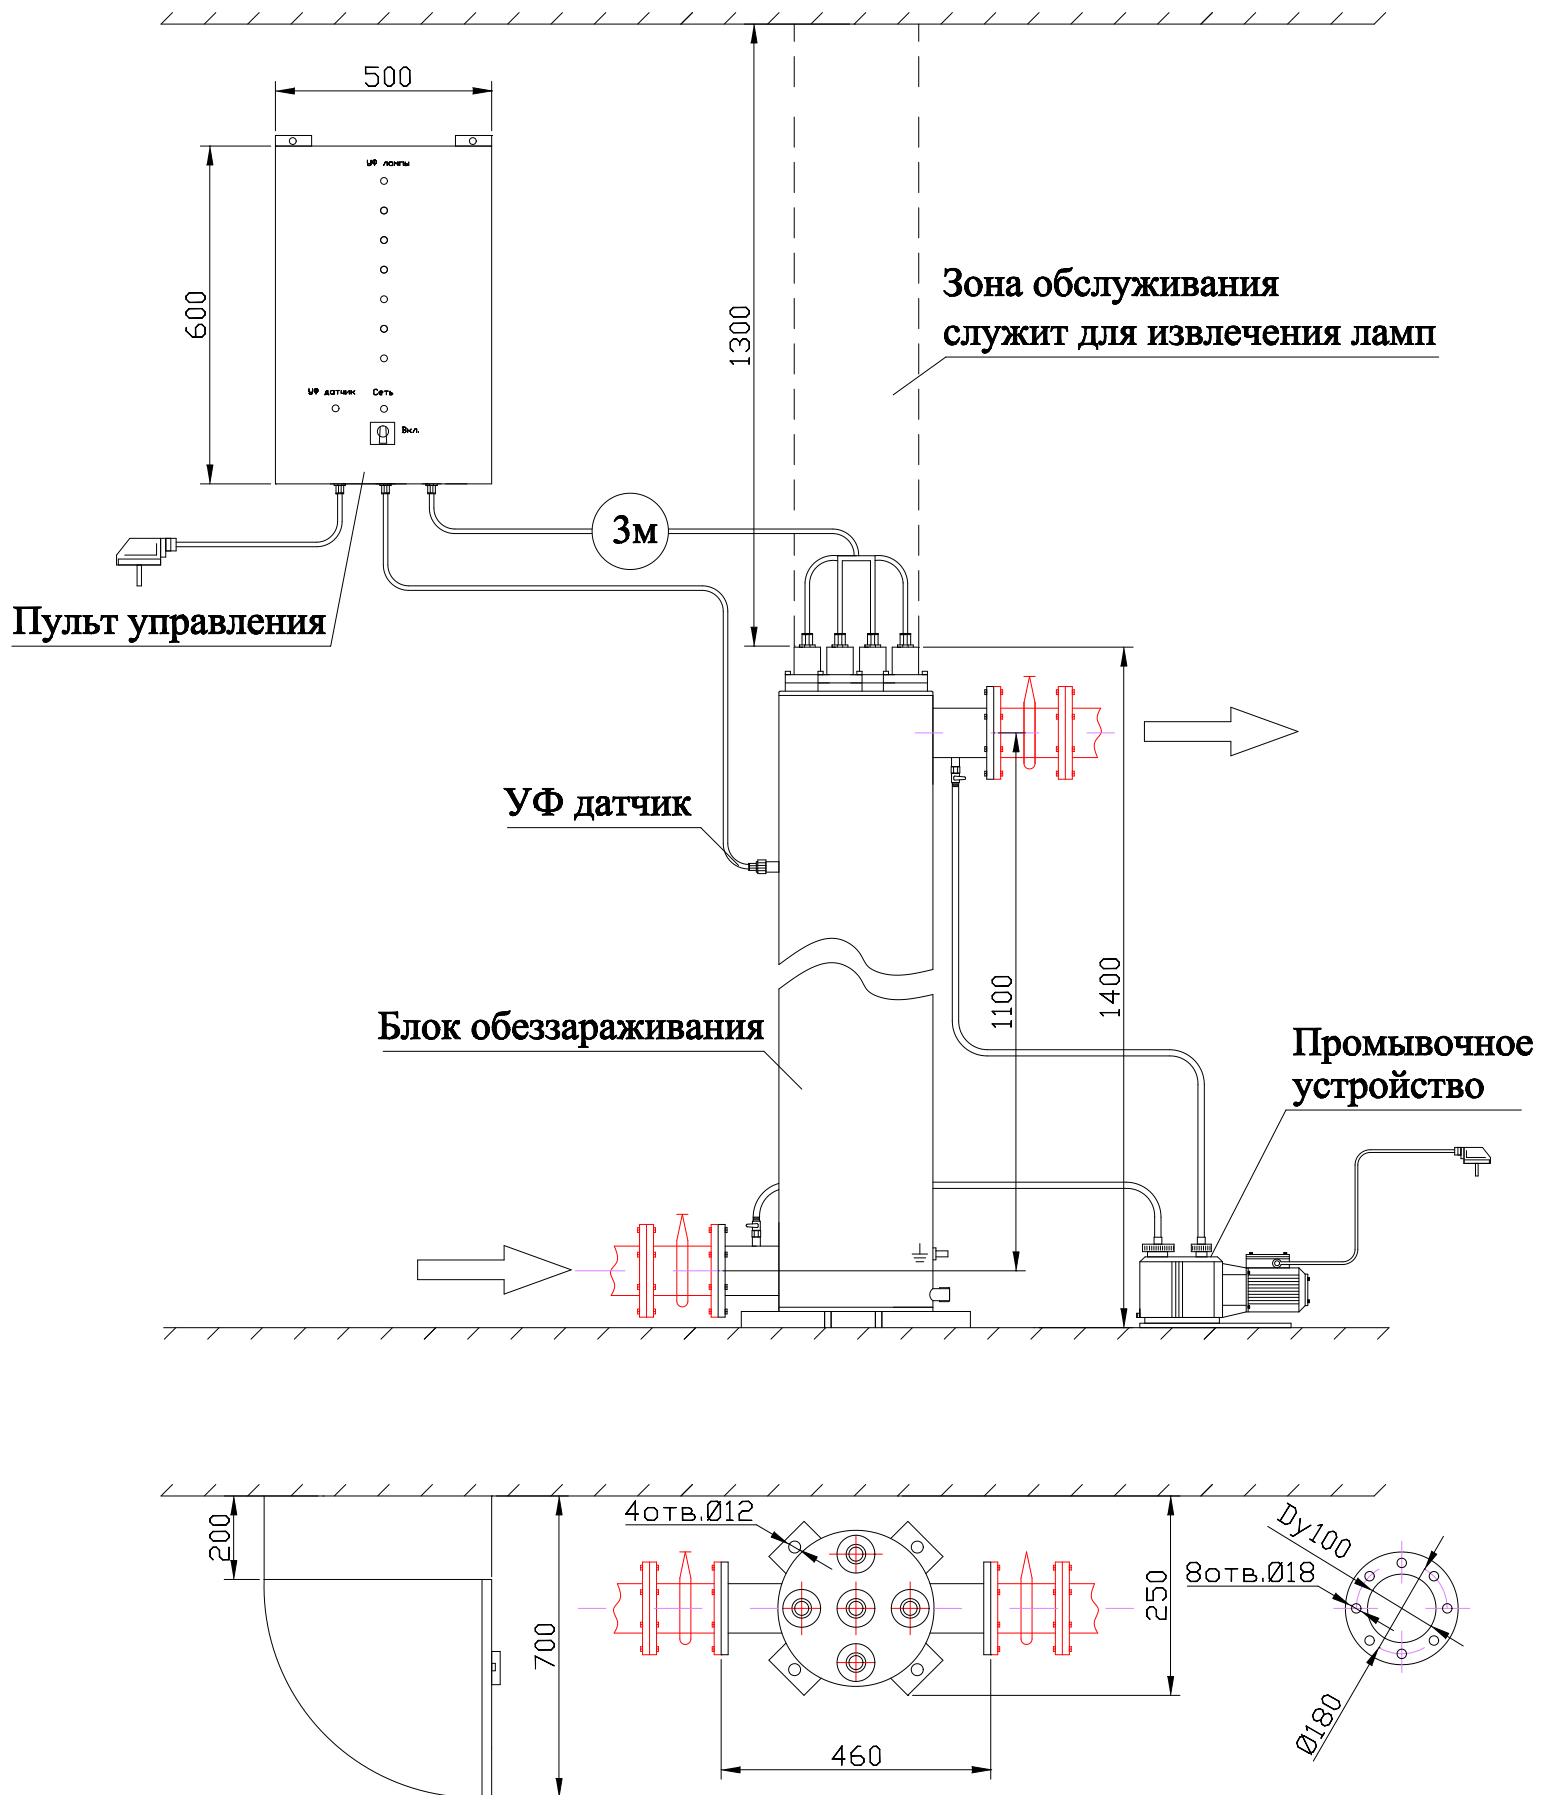

МОНТАЖНЫЙ ЧЕРТЕЖ УСТАНОВКИ ОДВ-40 ВЕРТИКАЛЬНОЕ РАСПОЛОЖЕНИЕ

МОНТАЖНЫЙ ЧЕРТЕЖ УСТАНОВКИ ОДВ-40 ГОРИЗОНТАЛЬНОЕ РАСПОЛОЖЕНИЕ

Примечание: монтаж установки к стене или полу производится при помощи крепежных уголков находящихся на блоке обеззараживания