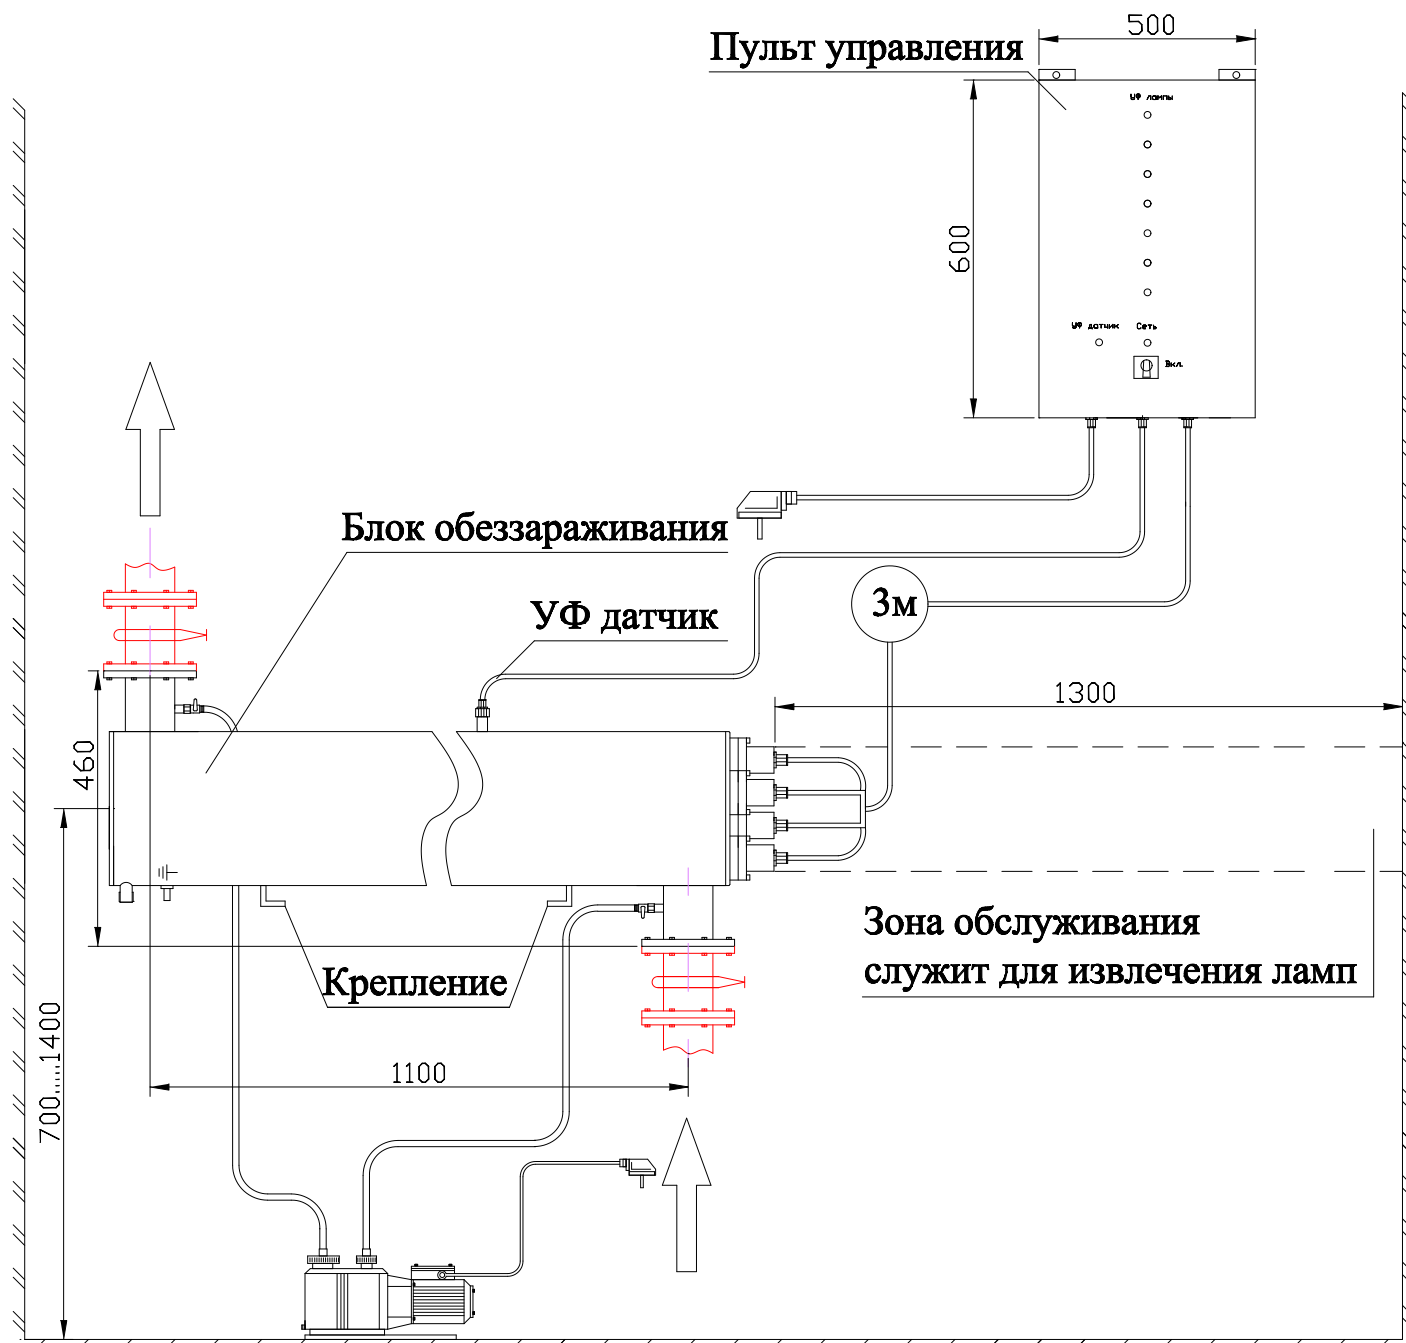

МОНТАЖНЫЙ ЧЕРТЕЖ УСТАНОВКИ ОДВ-40 ВЕРТИКАЛЬНОЕ РАСПОЛОЖЕНИЕ

МОНТАЖНЫЙ ЧЕРТЕЖ УСТАНОВКИ ОДВ-40 ГОРИЗОНТАЛЬНОЕ РАСПОЛОЖЕНИЕ

Примечание: монтаж установки к стене или полу производится при помощи крепежных уголков находящихся на блоке обеззараживания