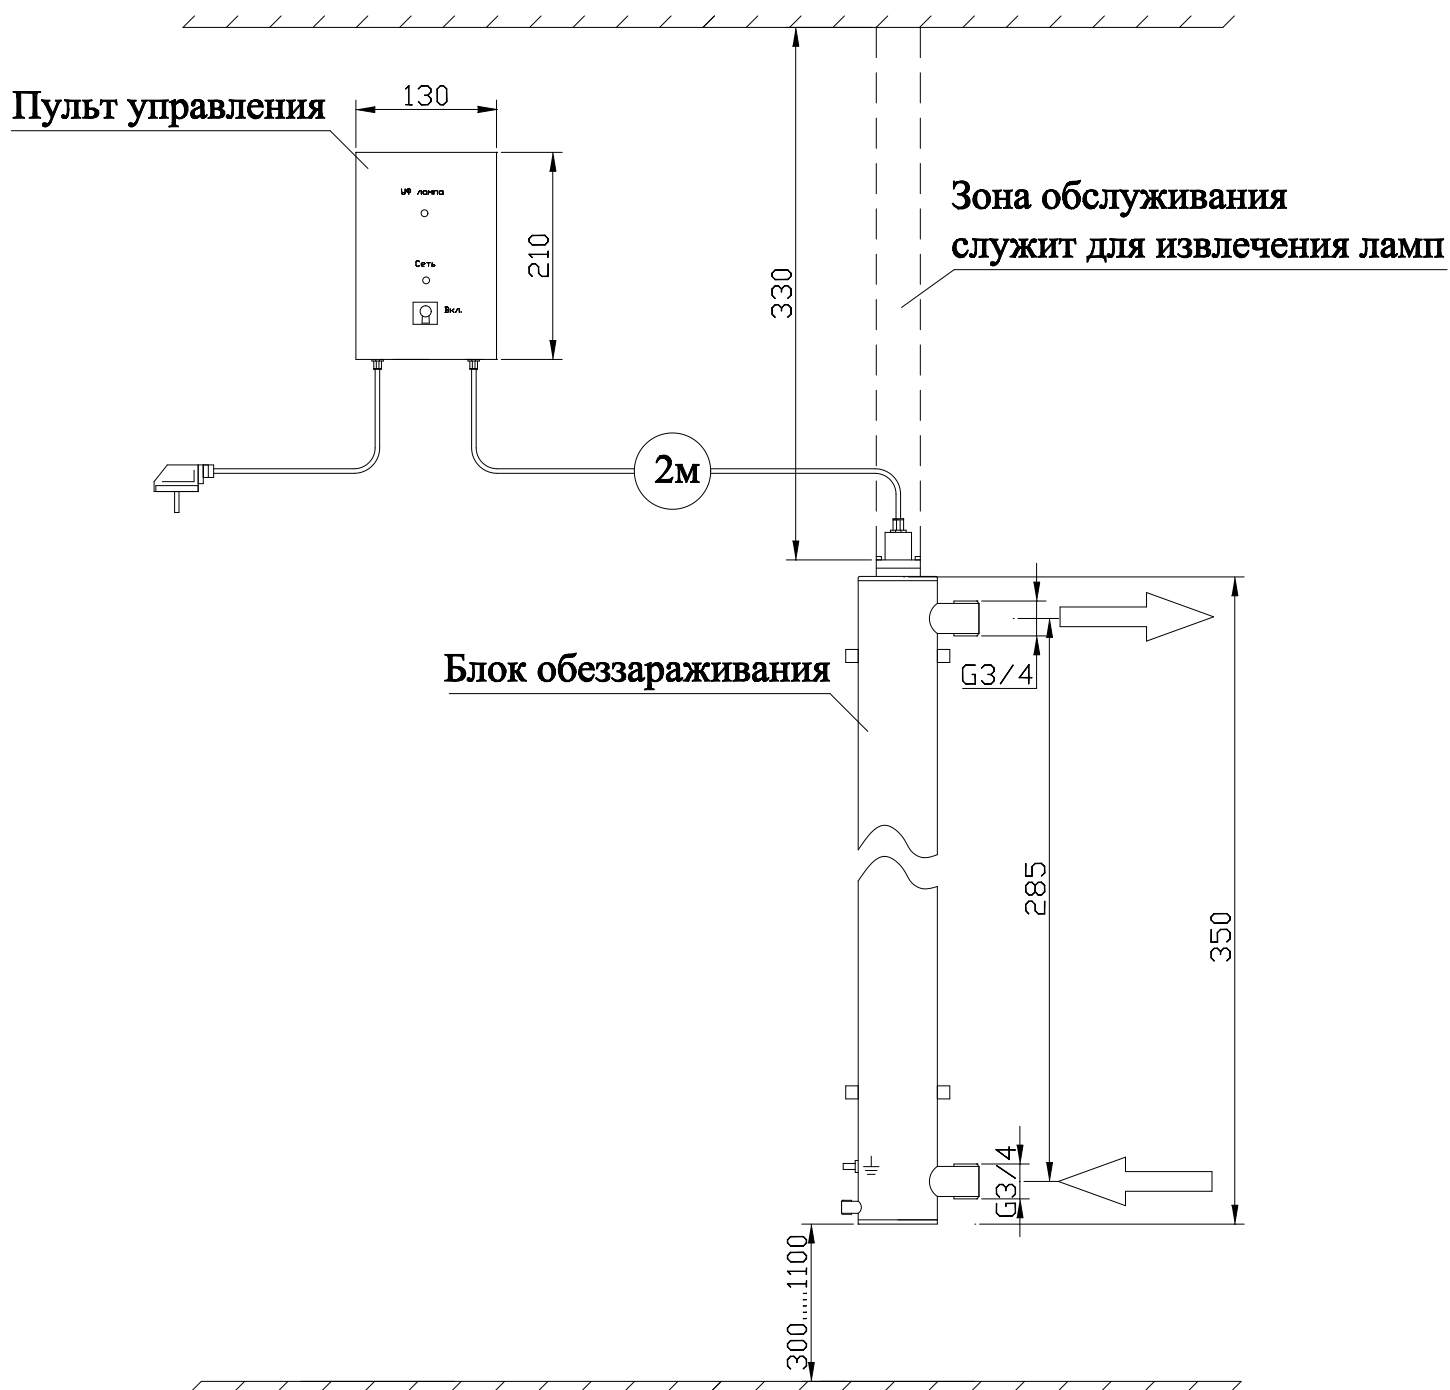

# МОНТАЖНЫЙ ЧЕРТЕЖ УСТАНОВКИ ОДВ-5-0.5 ВЕРТИКАЛЬНОЕ РАСПОЛОЖЕНИЕ

**Примечание: монтаж установки к стене производится при помощи двух хомутов Ø80 мм.**

# МОНТАЖНЫЙ ЧЕРТЕЖ УСТАНОВКИ ОДВ-5-0.5 ГОРИЗОНТАЛЬНОЕ РАСПОЛОЖЕНИЕ

**Примечание: монтаж установки к стене производится при помощи двух хомутов Ø80 мм.**