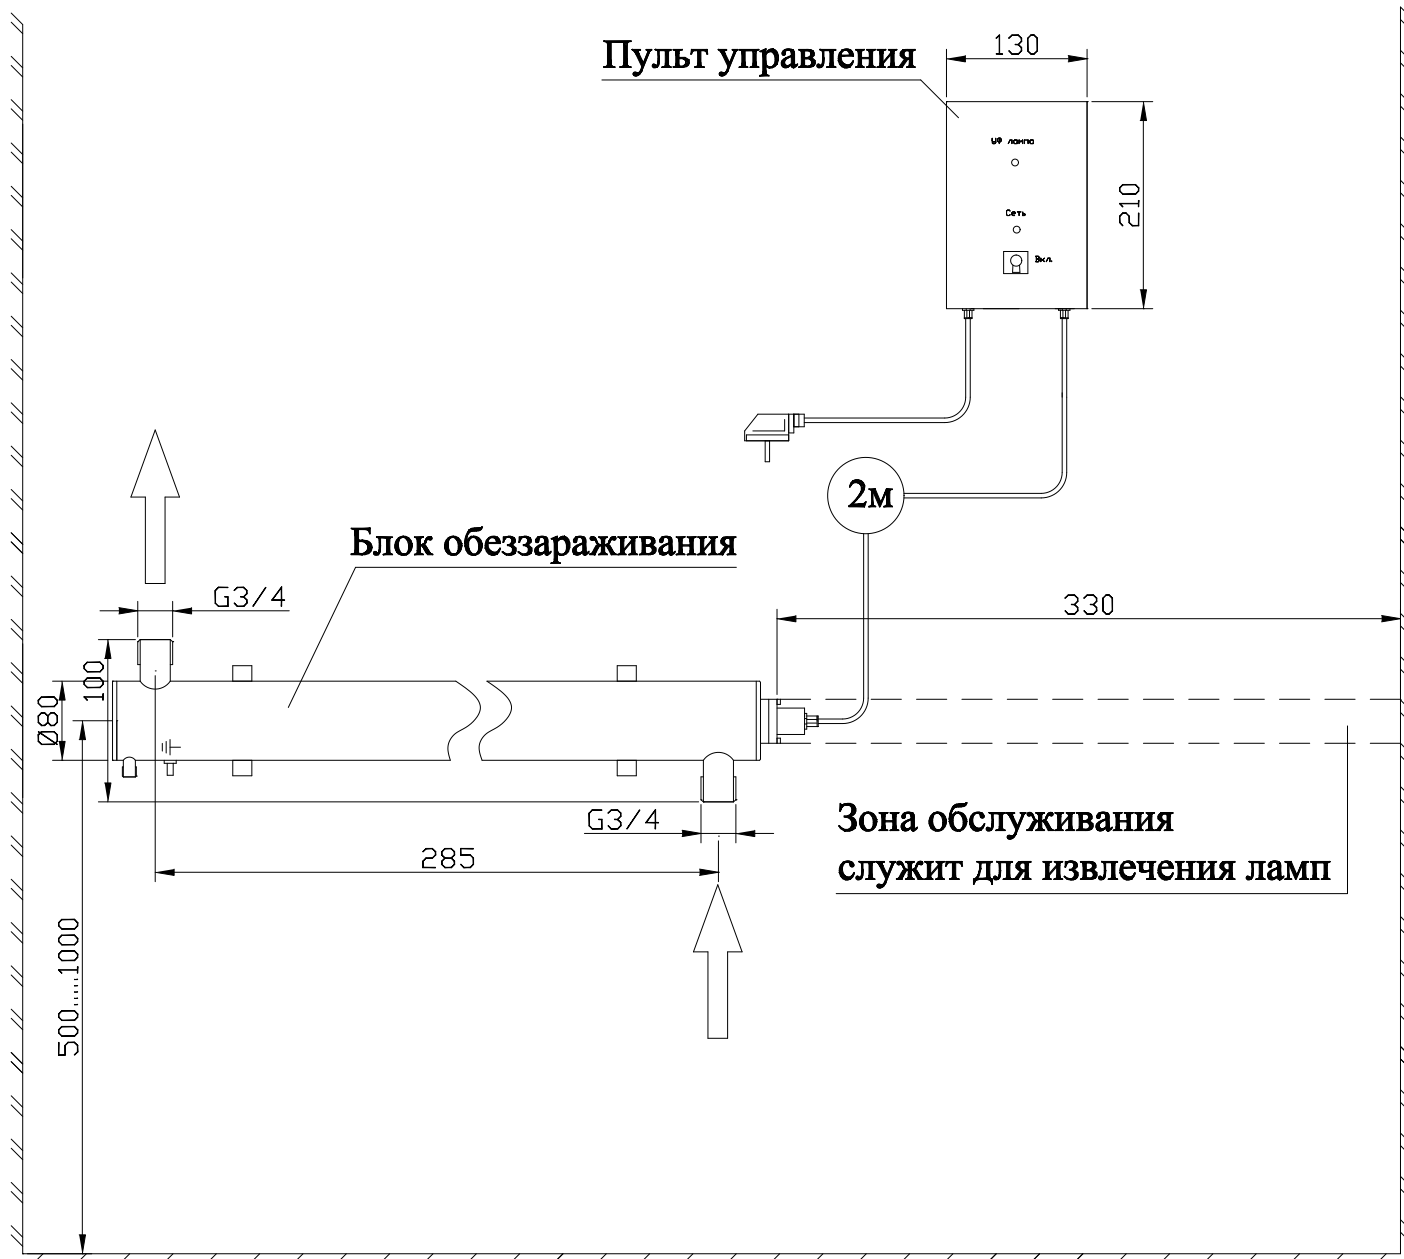

# МОНТАЖНЫЙ ЧЕРТЕЖ УСТАНОВКИ ОДВ-5-0.5 ВЕРТИКАЛЬНОЕ РАСПОЛОЖЕНИЕ

**Примечание: монтаж установки к стене производится при помощи двух хомутов Ø80 мм.**

# МОНТАЖНЫЙ ЧЕРТЕЖ УСТАНОВКИ ОДВ-5-0.5 ГОРИЗОНТАЛЬНОЕ РАСПОЛОЖЕНИЕ

**Примечание: монтаж установки к стене производится при помощи двух хомутов Ø80 мм.**