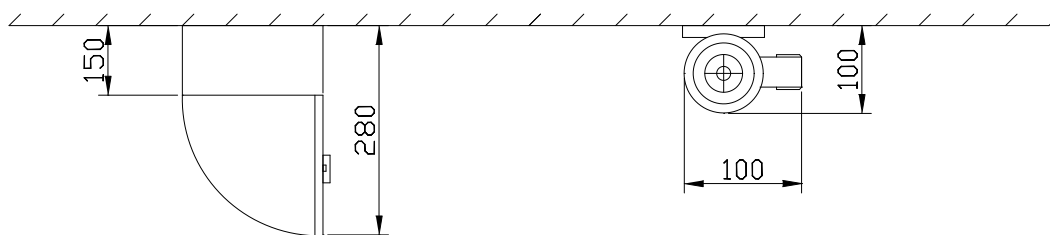

# МОНТАЖНЫЙ ЧЕРТЕЖ УСТАНОВКИ ОДВ-5-0.5 ВЕРТИКАЛЬНОЕ РАСПОЛОЖЕНИЕ

**Примечание: монтаж установки к стене производится при помощи двух хомутов Ø80 мм.**

# МОНТАЖНЫЙ ЧЕРТЕЖ УСТАНОВКИ ОДВ-5-0.5 ГОРИЗОНТАЛЬНОЕ РАСПОЛОЖЕНИЕ

**Примечание: монтаж установки к стене производится при помощи двух хомутов Ø80 мм.**