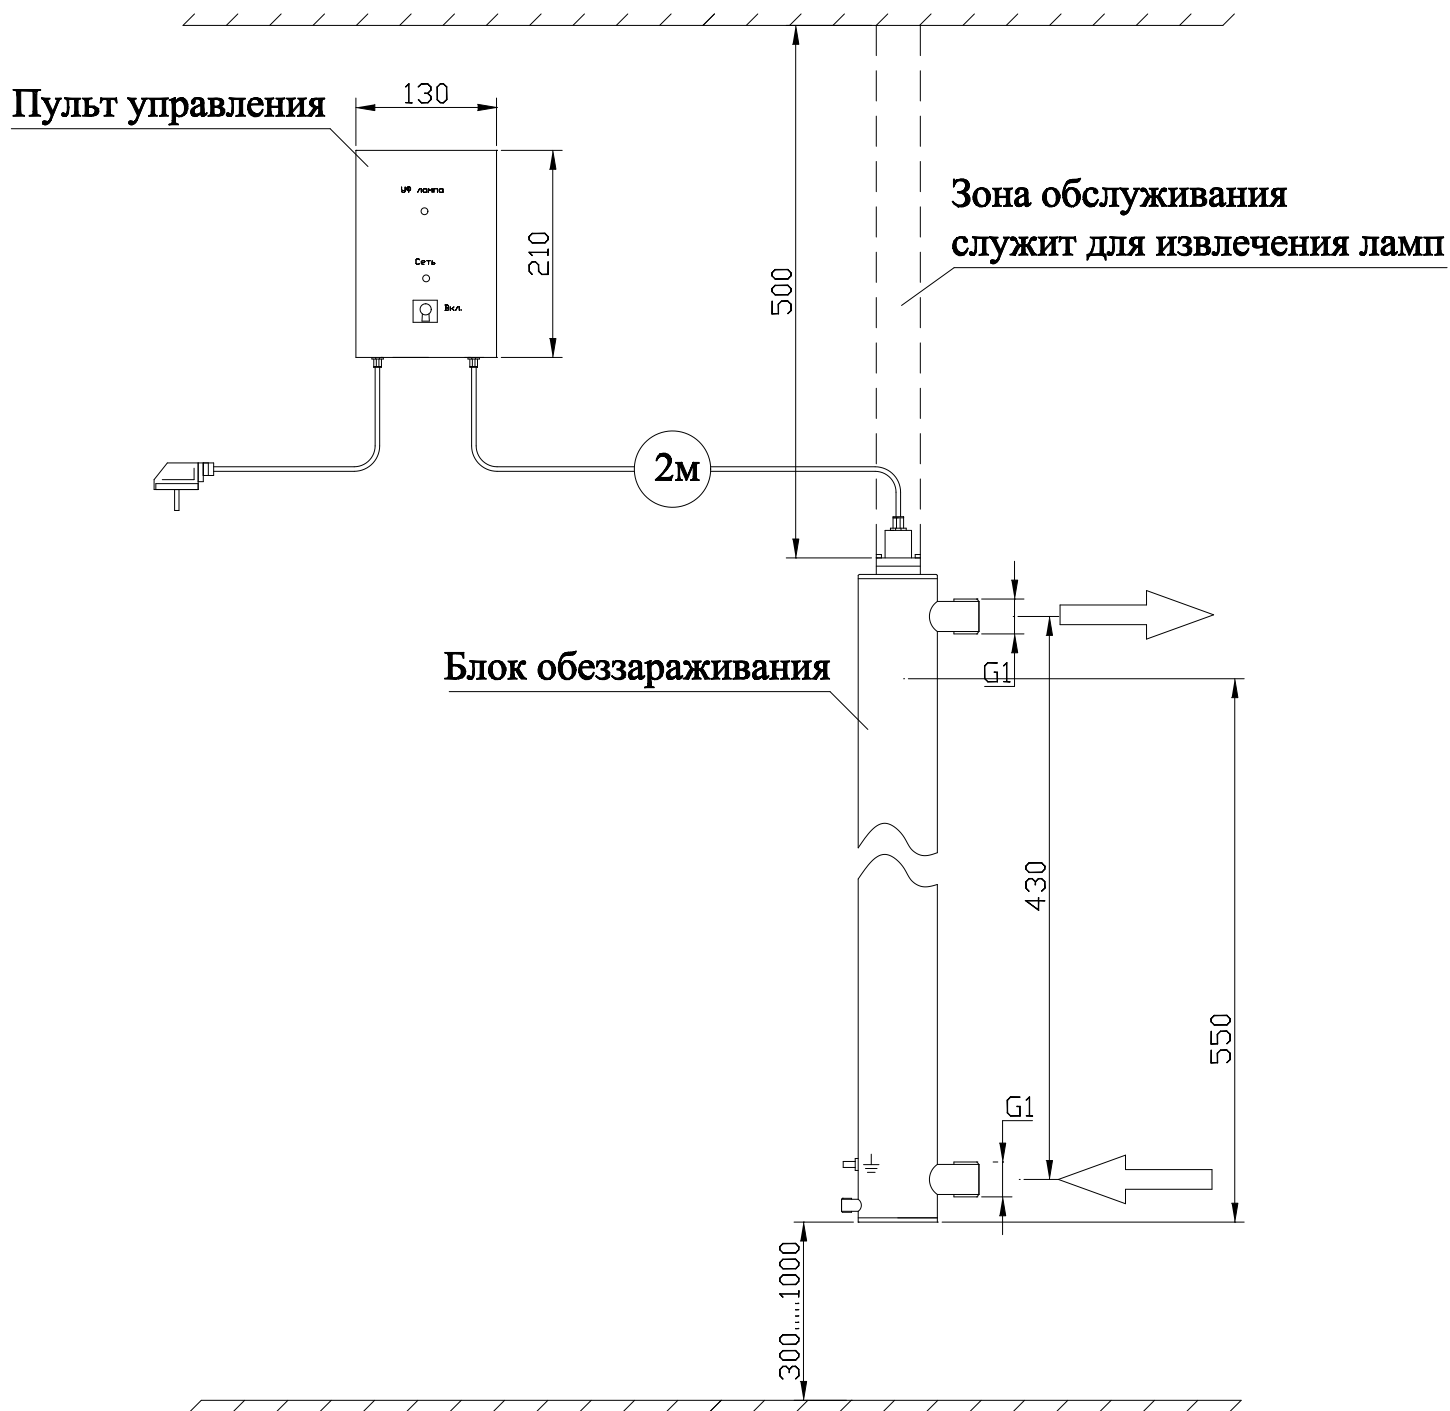

# МОНТАЖНЫЙ ЧЕРТЕЖ УСТАНОВКИ ОДВ-5-2 ВЕРТИКАЛЬНОЕ РАСПОЛОЖЕНИЕ

**Примечание: монтаж установки к стене производится при помощи двух хомутов Ø80 мм.**

# МОНТАЖНЫЙ ЧЕРТЕЖ УСТАНОВКИ ОДВ-5-2 ГОРИЗОНТАЛЬНОЕ РАСПОЛОЖЕНИЕ

**Примечание: монтаж установки к стене производится при помощи двух хомутов Ø80 мм.**