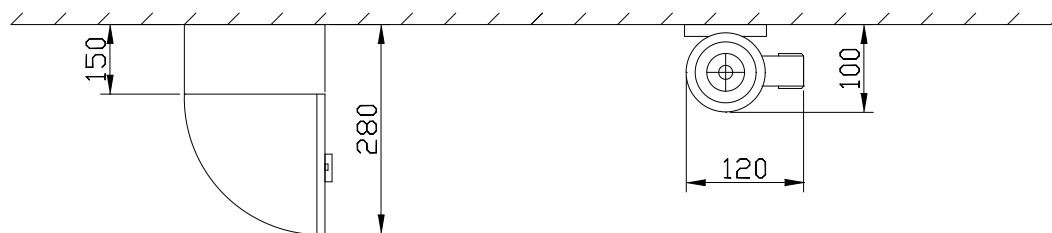

# МОНТАЖНЫЙ ЧЕРТЕЖ УСТАНОВКИ ОДВ-5-2 ВЕРТИКАЛЬНОЕ РАСПОЛОЖЕНИЕ

**Примечание: монтаж установки к стене производится при помощи двух хомутов Ø80 мм.**

# МОНТАЖНЫЙ ЧЕРТЕЖ УСТАНОВКИ ОДВ-5-2 ГОРИЗОНТАЛЬНОЕ РАСПОЛОЖЕНИЕ

**Примечание: монтаж установки к стене производится при помощи двух хомутов Ø80 мм.**