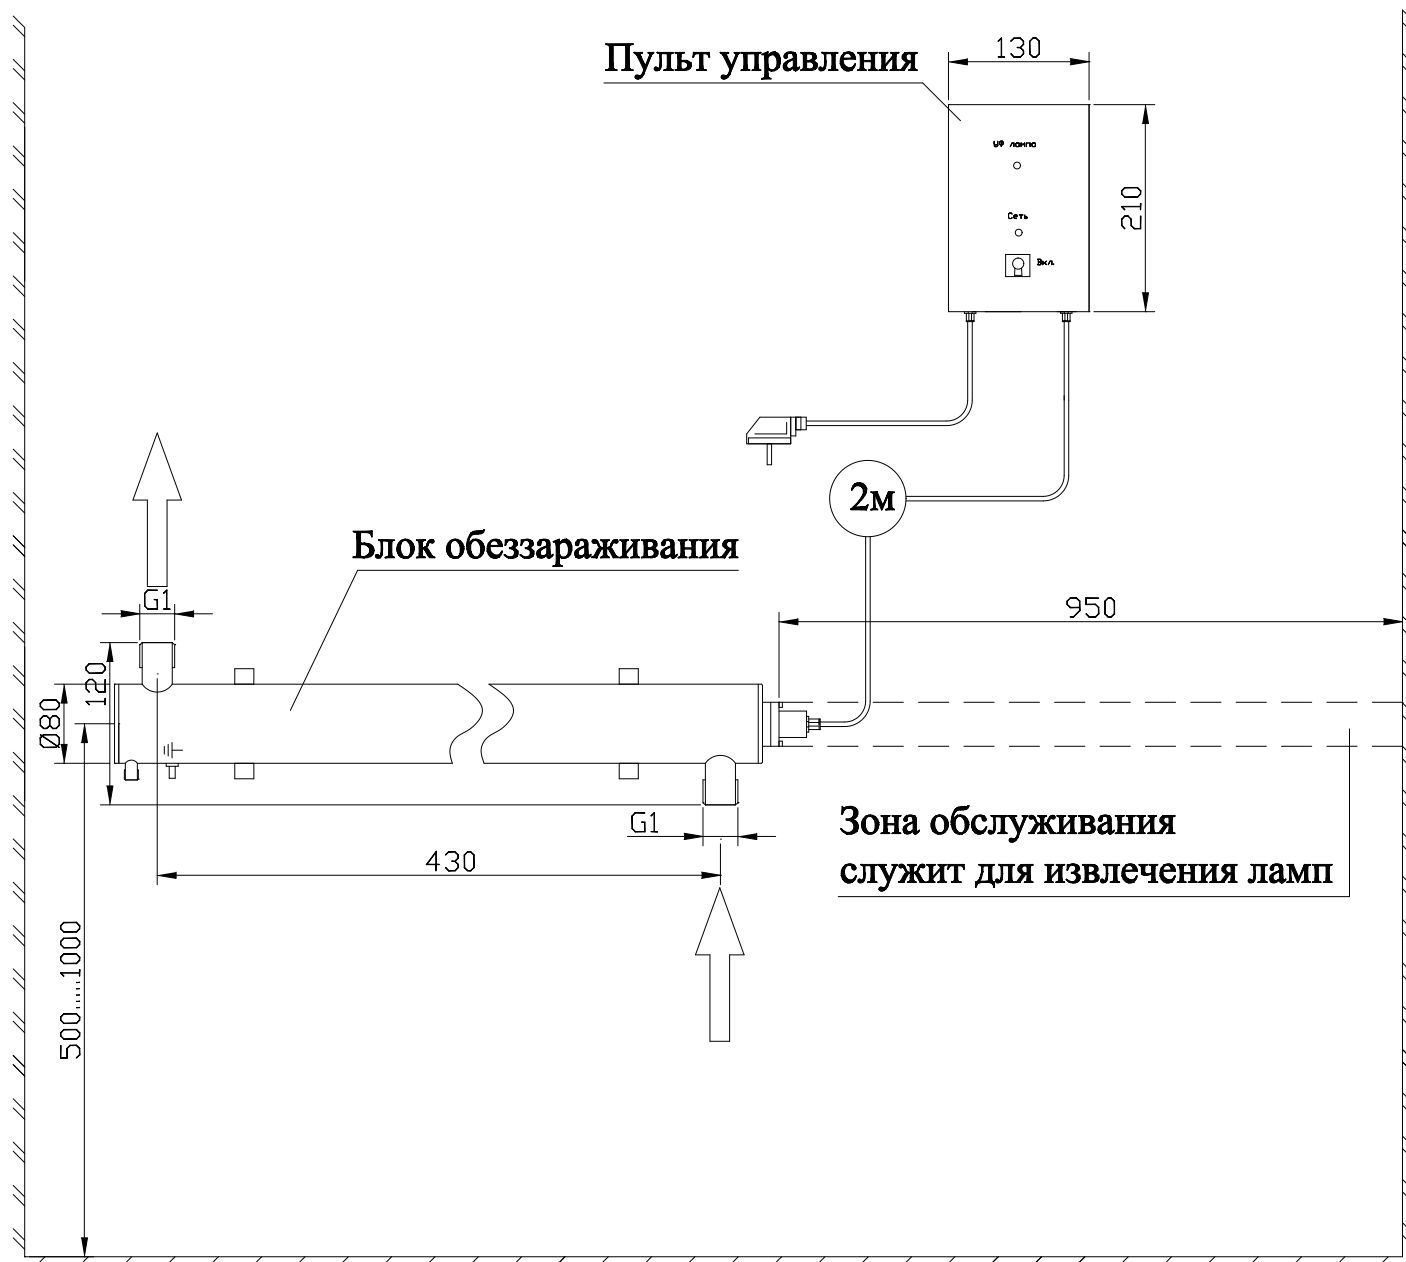

# МОНТАЖНЫЙ ЧЕРТЕЖ УСТАНОВКИ ОДВ-5-2 ВЕРТИКАЛЬНОЕ РАСПОЛОЖЕНИЕ

**Примечание: монтаж установки к стене производится при помощи двух хомутов Ø80 мм.**

# МОНТАЖНЫЙ ЧЕРТЕЖ УСТАНОВКИ ОДВ-5-2 ГОРИЗОНТАЛЬНОЕ РАСПОЛОЖЕНИЕ

**Примечание: монтаж установки к стене производится при помощи двух хомутов Ø80 мм.**