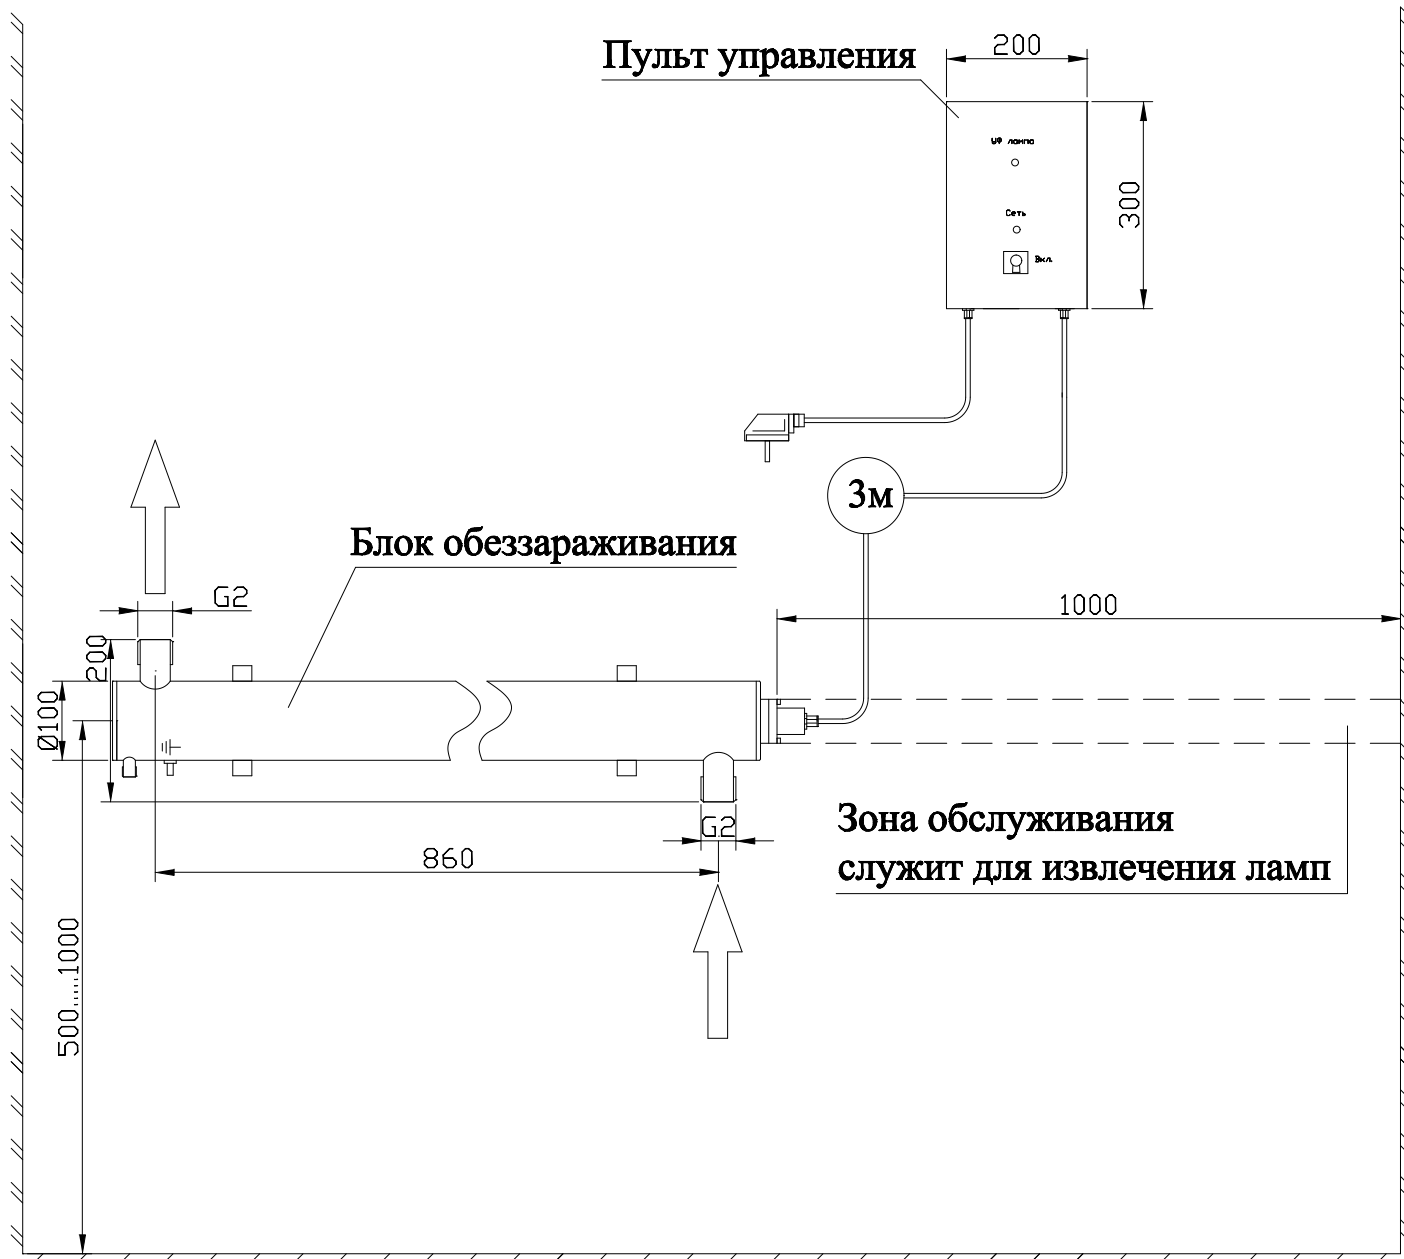

МОНТАЖНЫЙ ЧЕРТЕЖ УСТАНОВКИ ОДВ-5 ВЕРТИКАЛЬНОЕ РАСПОЛОЖЕНИЕ

МОНТАЖНЫЙ ЧЕРТЕЖ УСТАНОВКИ ОДВ-5 ГОРИЗОНТАЛЬНОЕ РАСПОЛОЖЕНИЕ

Примечание: монтаж установки к стене производится при помощи двух хомутов Ø100 мм.