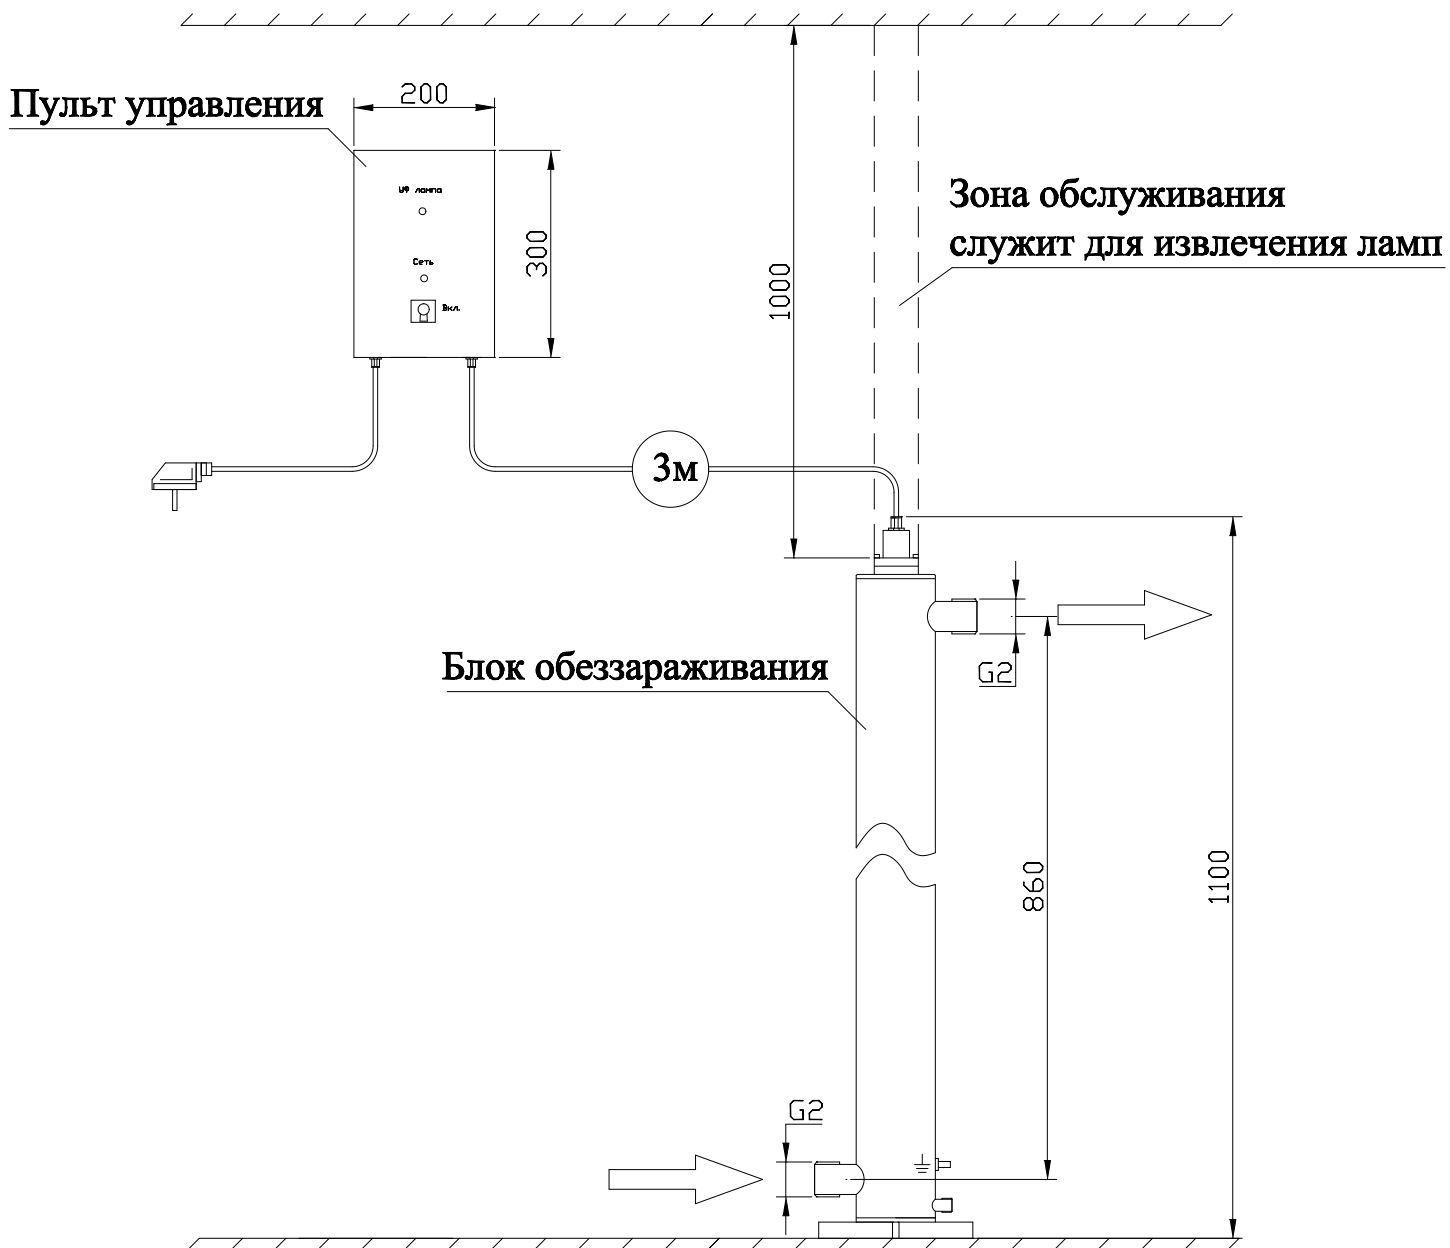

МОНТАЖНЫЙ ЧЕРТЕЖ УСТАНОВКИ ОДВ-5 ВЕРТИКАЛЬНОЕ РАСПОЛОЖЕНИЕ

МОНТАЖНЫЙ ЧЕРТЕЖ УСТАНОВКИ ОДВ-5 ГОРИЗОНТАЛЬНОЕ РАСПОЛОЖЕНИЕ

Примечание: монтаж установки к стене производится при помощи двух хомутов Ø100 мм.