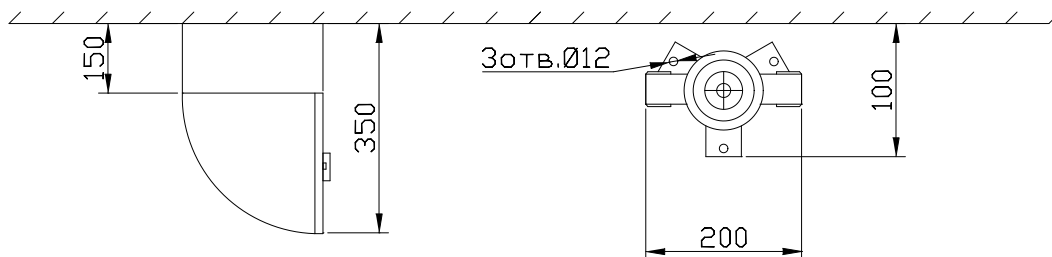

МОНТАЖНЫЙ ЧЕРТЕЖ УСТАНОВКИ ОДВ-5 ВЕРТИКАЛЬНОЕ РАСПОЛОЖЕНИЕ

МОНТАЖНЫЙ ЧЕРТЕЖ УСТАНОВКИ ОДВ-5 ГОРИЗОНТАЛЬНОЕ РАСПОЛОЖЕНИЕ

Примечание: монтаж установки к стене производится при помощи двух хомутов Ø100 мм.