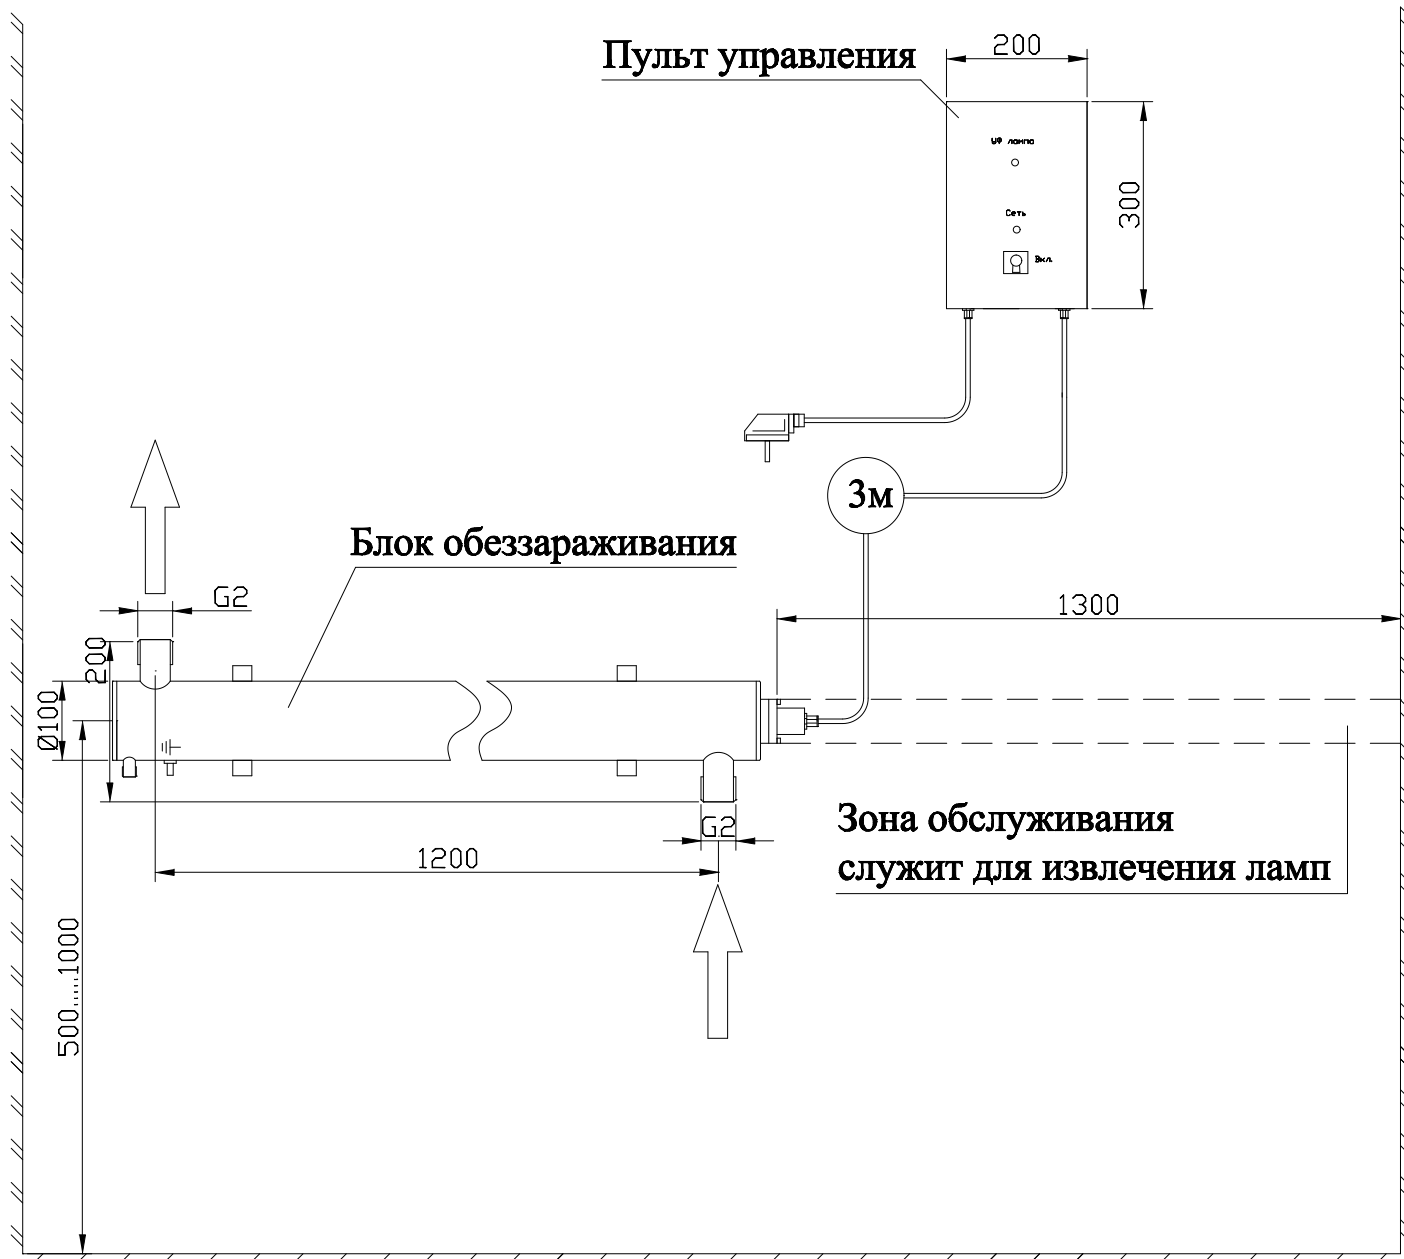

МОНТАЖНЫЙ ЧЕРТЕЖ УСТАНОВКИ ОДВ-7 ВЕРТИКАЛЬНОЕ РАСПОЛОЖЕНИЕ

МОНТАЖНЫЙ ЧЕРТЕЖ УСТАНОВКИ ОДВ-7 ГОРИЗОНТАЛЬНОЕ РАСПОЛОЖЕНИЕ

Примечание: монтаж установки к стене производится при помощи двух хомутов Ø100 мм.