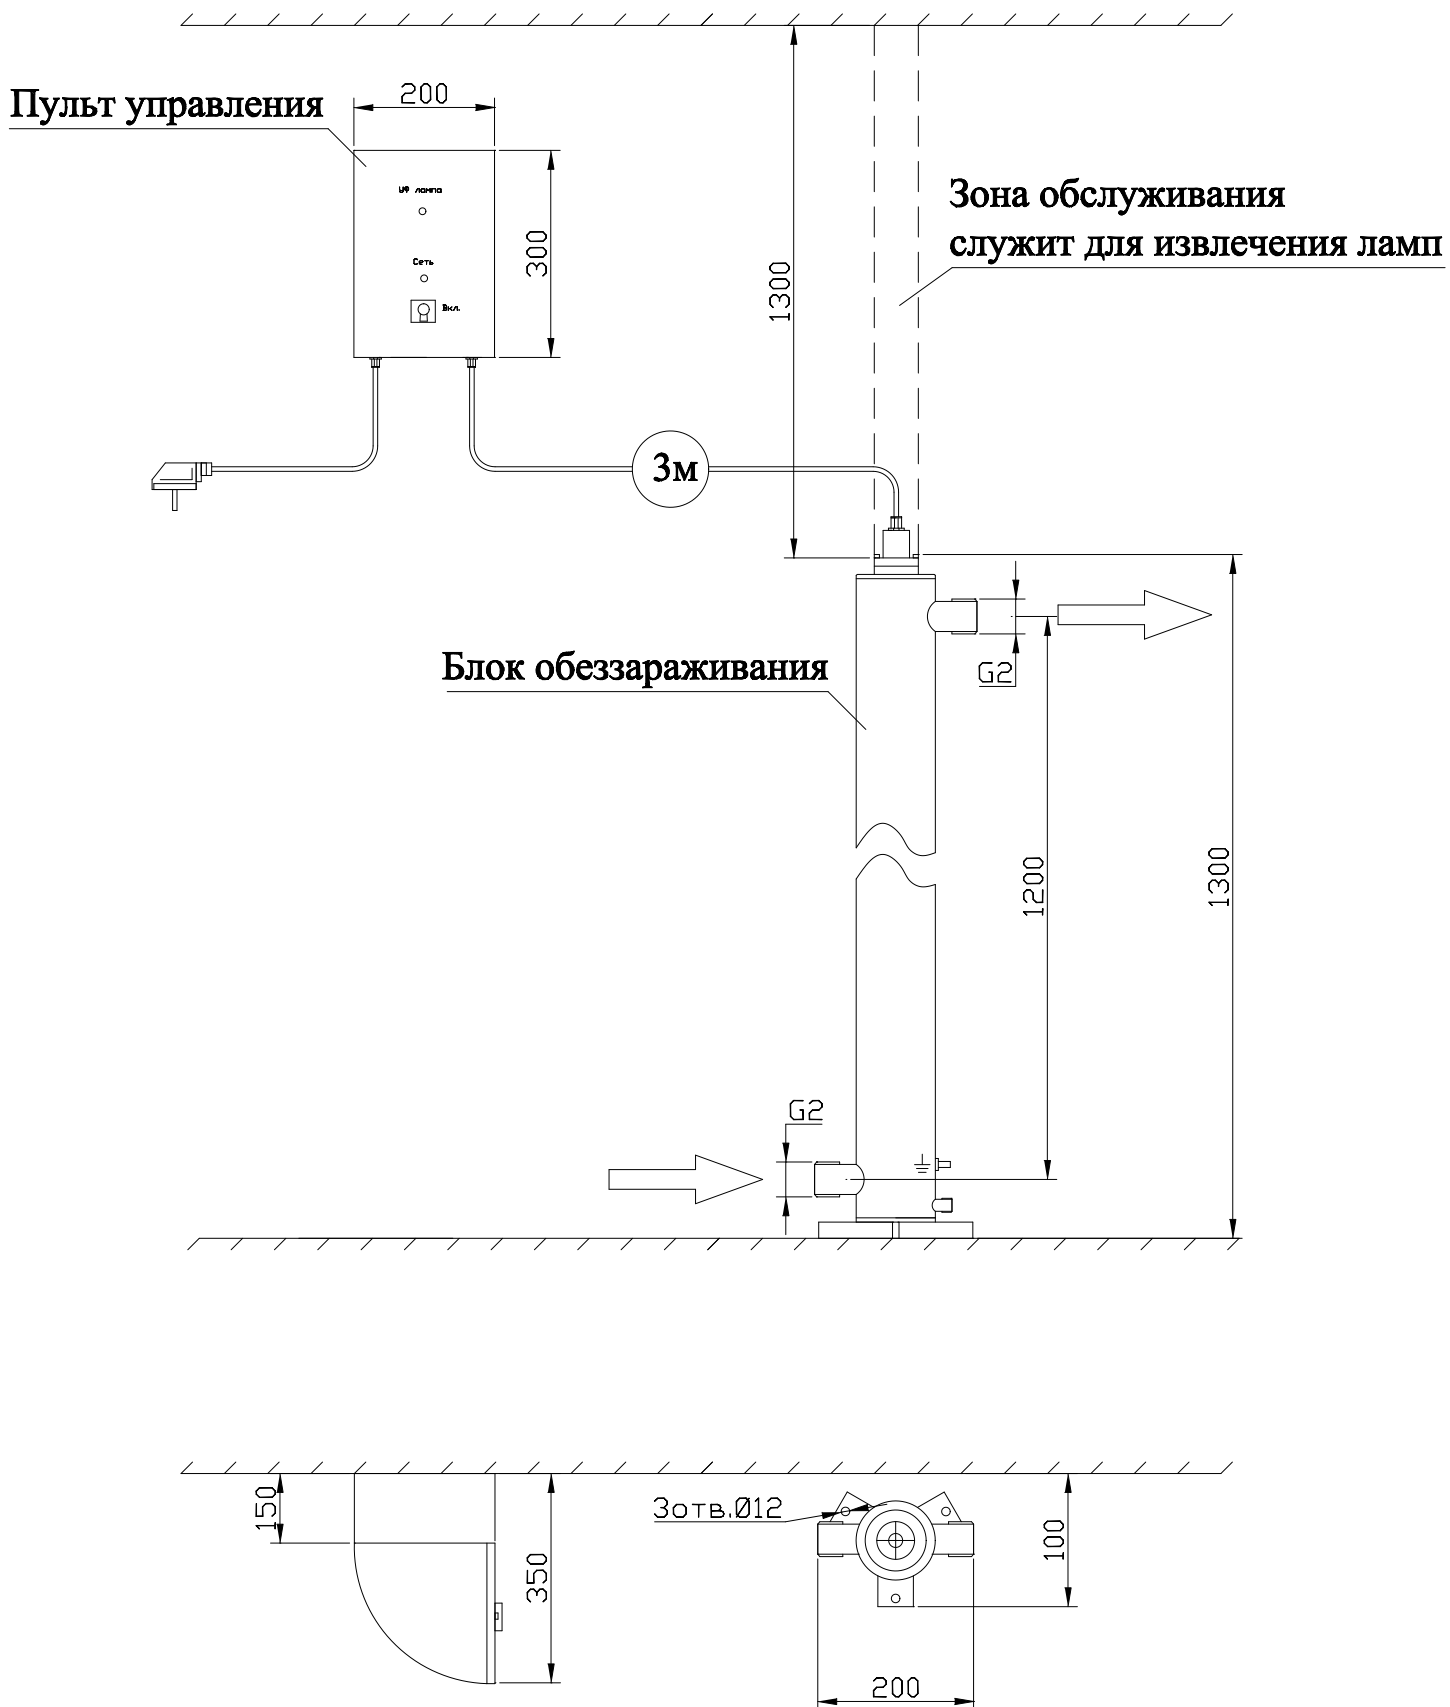

МОНТАЖНЫЙ ЧЕРТЕЖ УСТАНОВКИ ОДВ-7 ВЕРТИКАЛЬНОЕ РАСПОЛОЖЕНИЕ

МОНТАЖНЫЙ ЧЕРТЕЖ УСТАНОВКИ ОДВ-7 ГОРИЗОНТАЛЬНОЕ РАСПОЛОЖЕНИЕ

Примечание: монтаж установки к стене производится при помощи двух хомутов Ø100 мм.