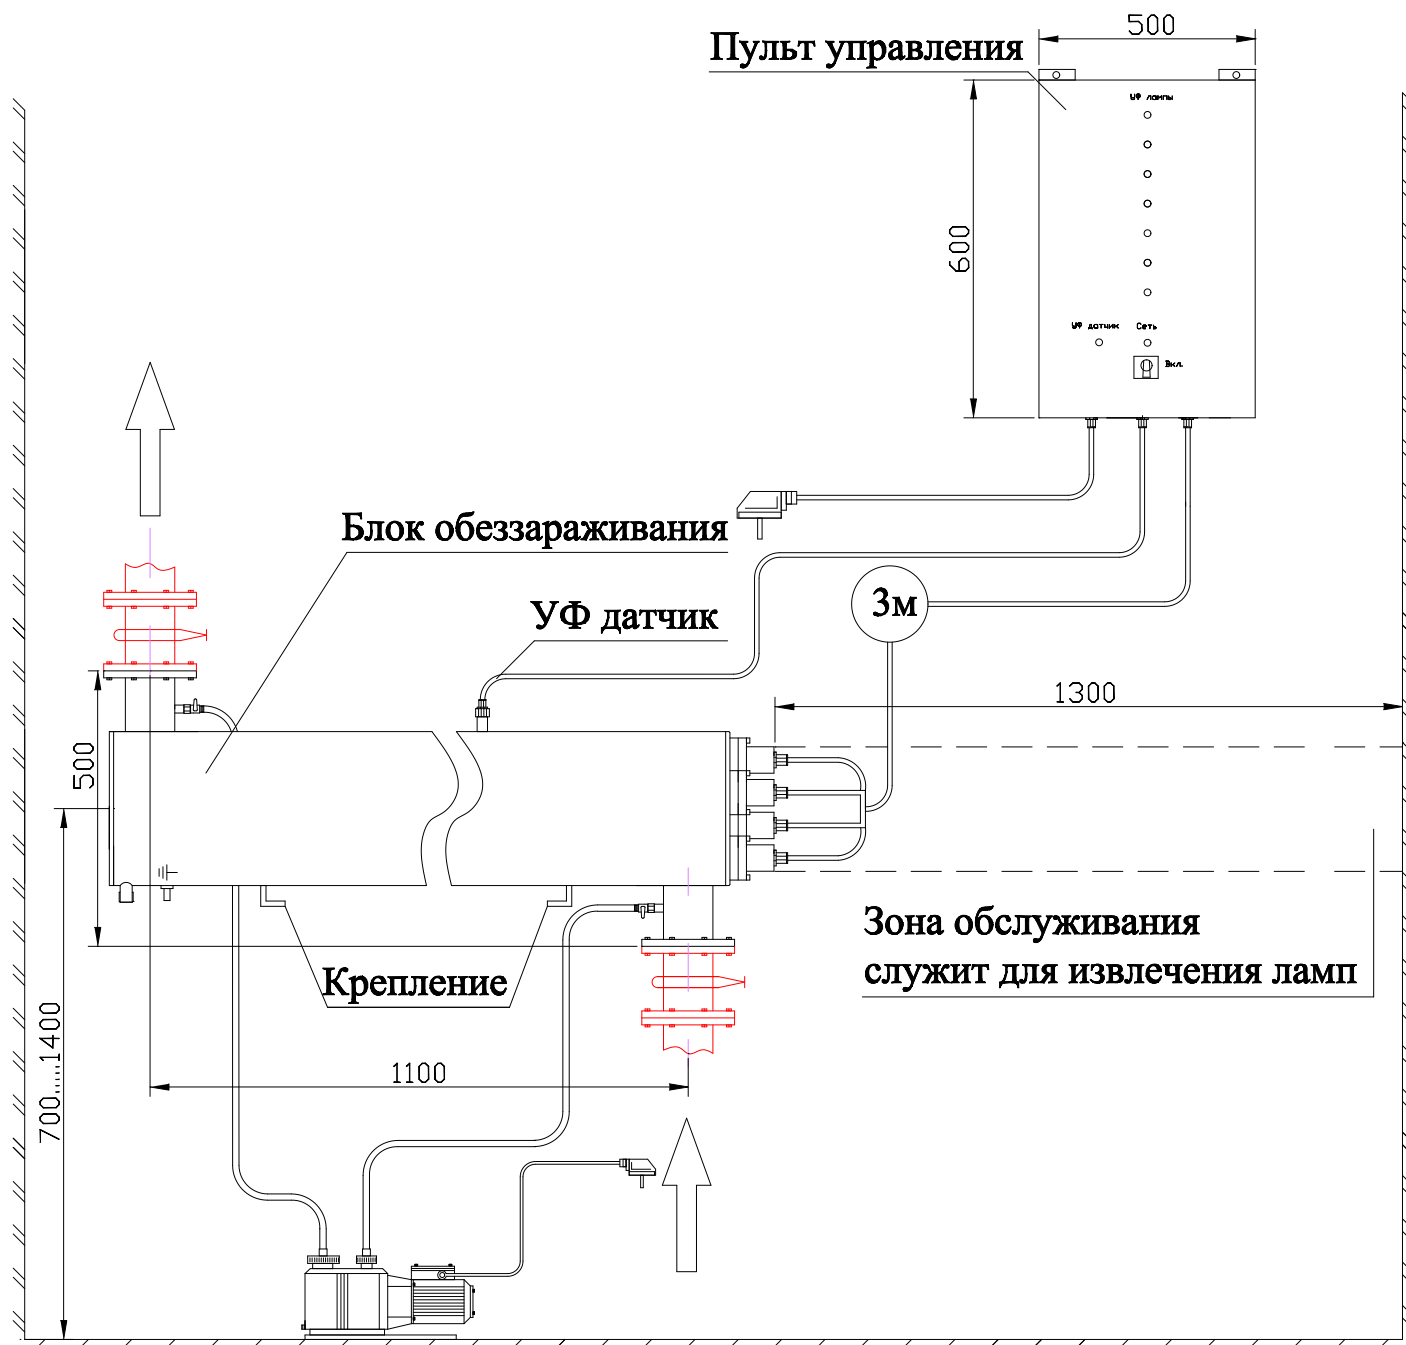

# МОНТАЖНЫЙ ЧЕРТЕЖ УСТАНОВКИ ОДВ-70 ВЕРТИКАЛЬНОЕ РАСПОЛОЖЕНИЕ

# МОНТАЖНЫЙ ЧЕРТЕЖ УСТАНОВКИ ОДВ-70 ГОРИЗОНТАЛЬНОЕ РАСПОЛОЖЕНИЕ

**Примечание: монтаж установки к стене или полу производится при помощи крепежных уголков находящихся на блоке обеззараживания**