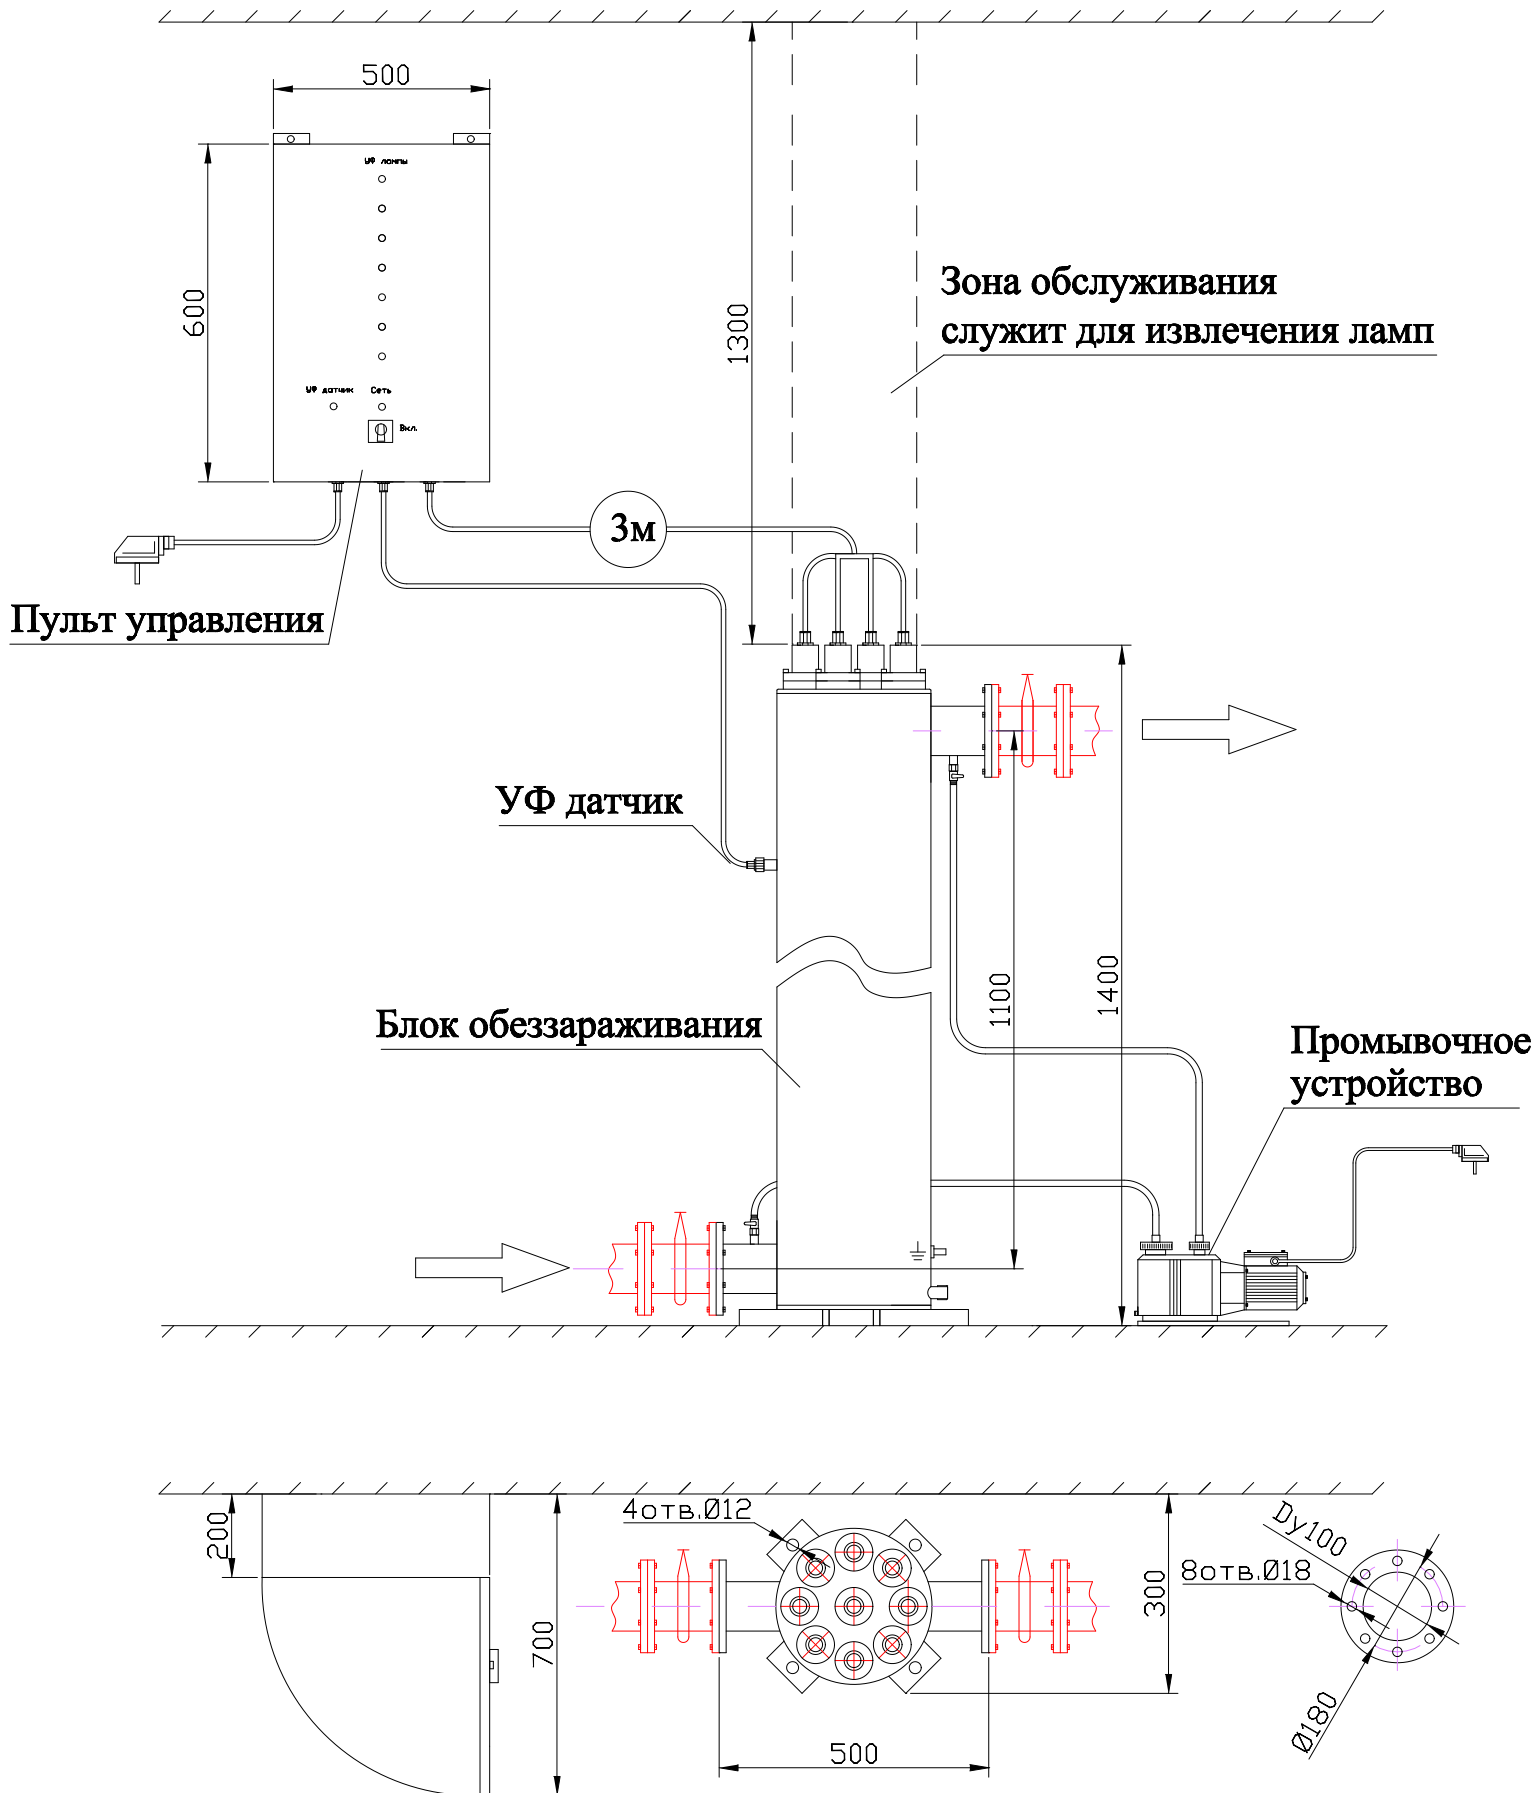

# МОНТАЖНЫЙ ЧЕРТЕЖ УСТАНОВКИ ОДВ-70 ВЕРТИКАЛЬНОЕ РАСПОЛОЖЕНИЕ

# МОНТАЖНЫЙ ЧЕРТЕЖ УСТАНОВКИ ОДВ-70 ГОРИЗОНТАЛЬНОЕ РАСПОЛОЖЕНИЕ

**Примечание: монтаж установки к стене или полу производится при помощи крепежных уголков находящихся на блоке обеззараживания**